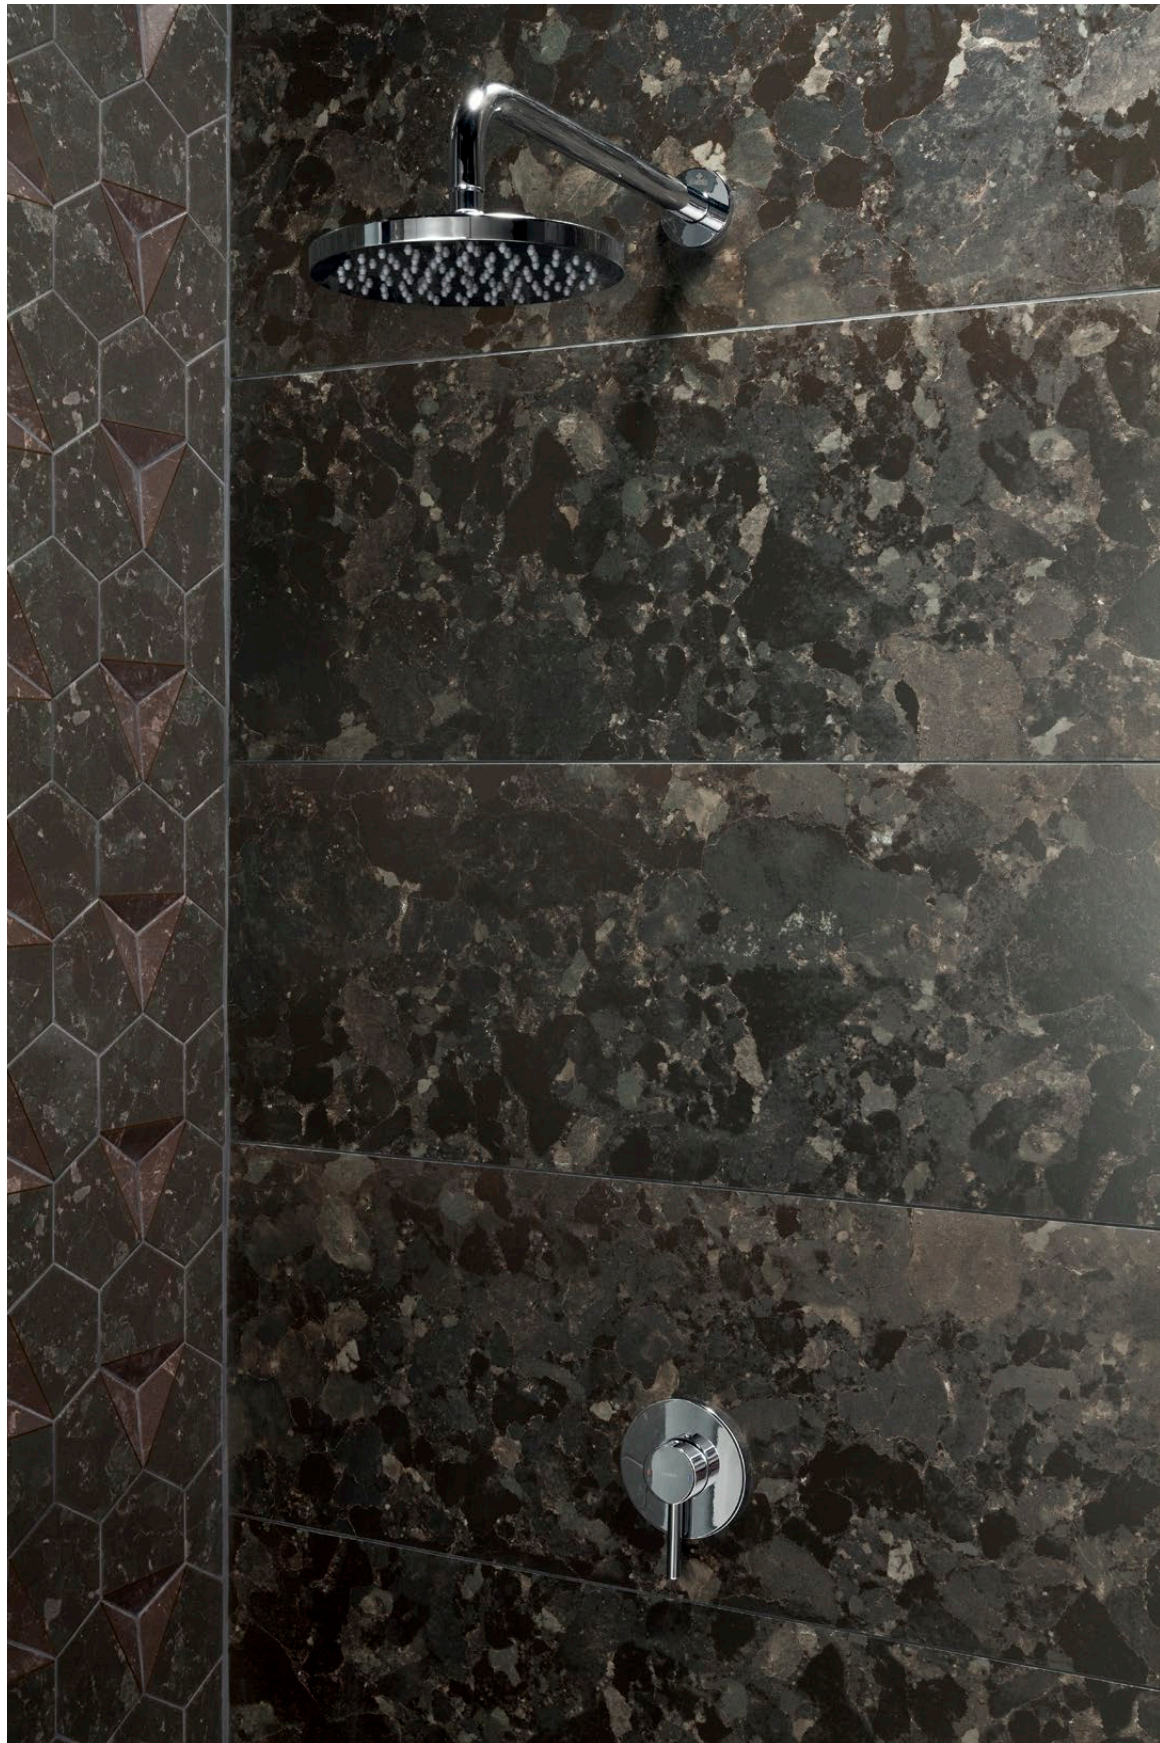

SCORIA
33 x 90