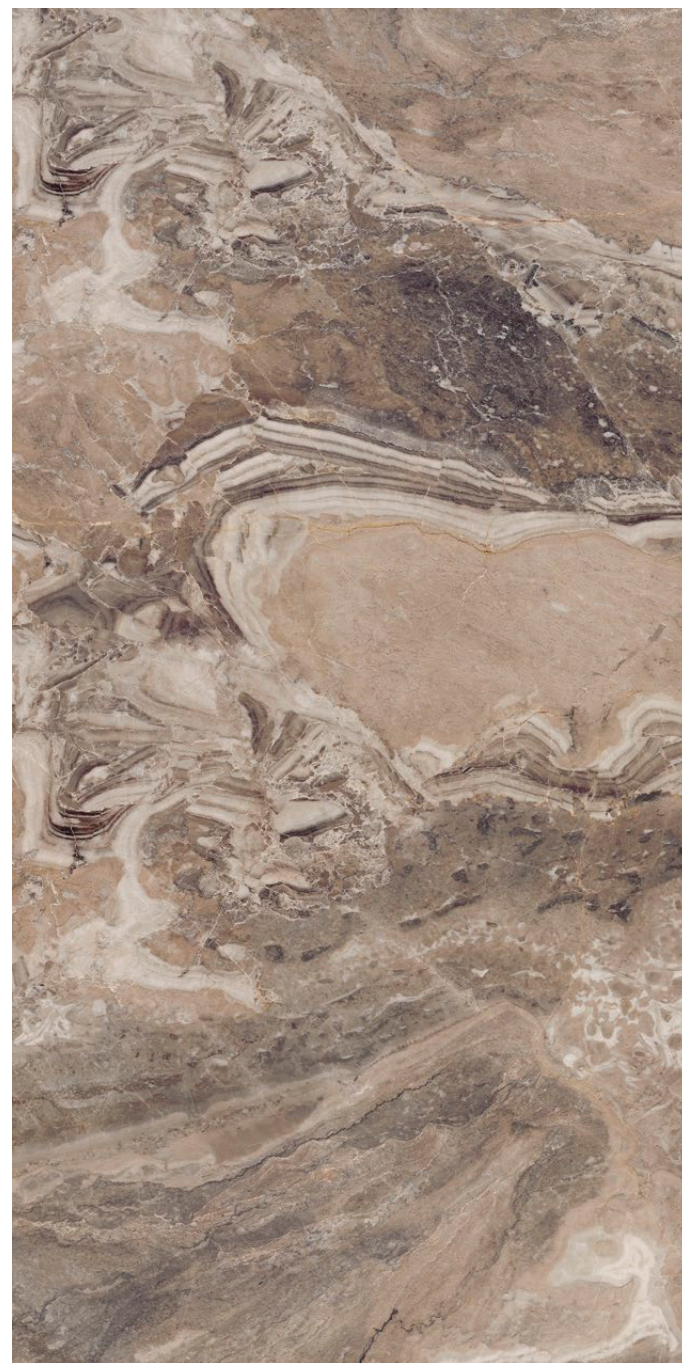

RED STONE POL/MAT

120 x 240

6 mm

[photo_10]