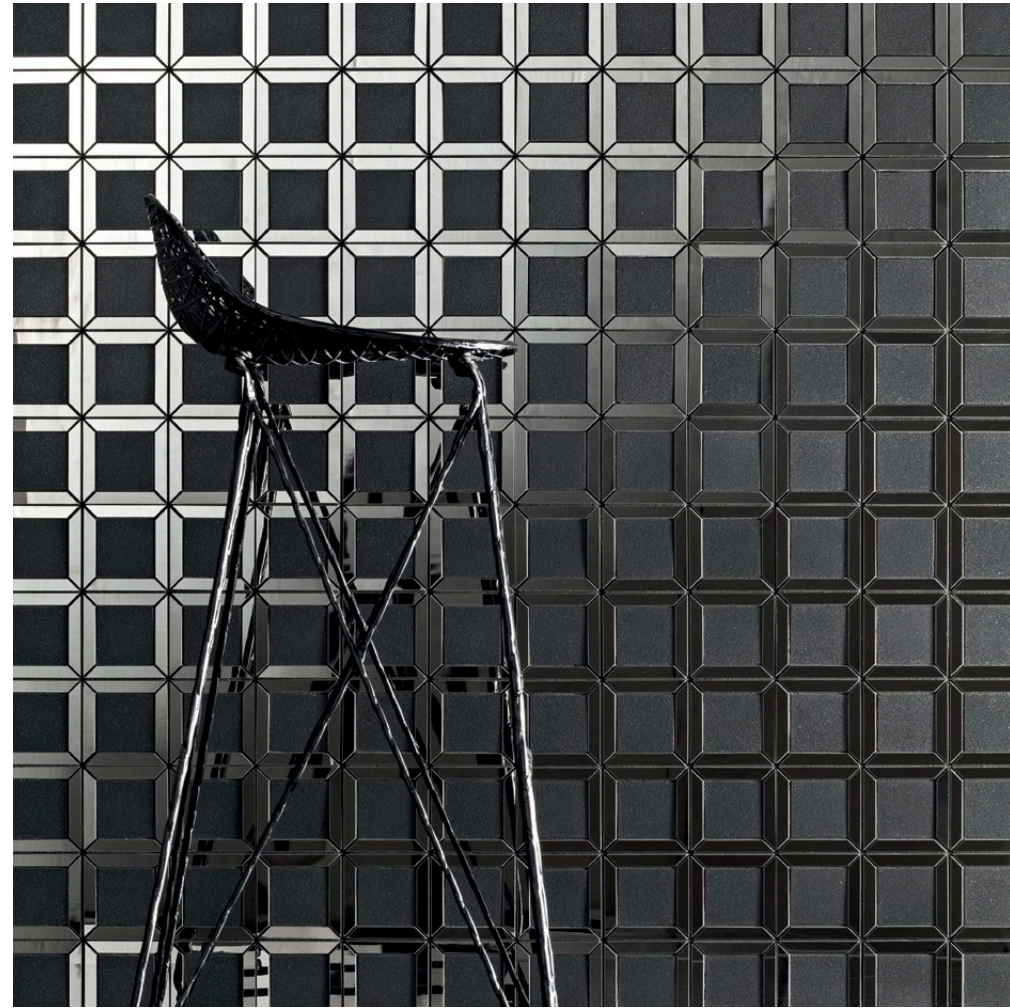

GLEAM

33 x 90