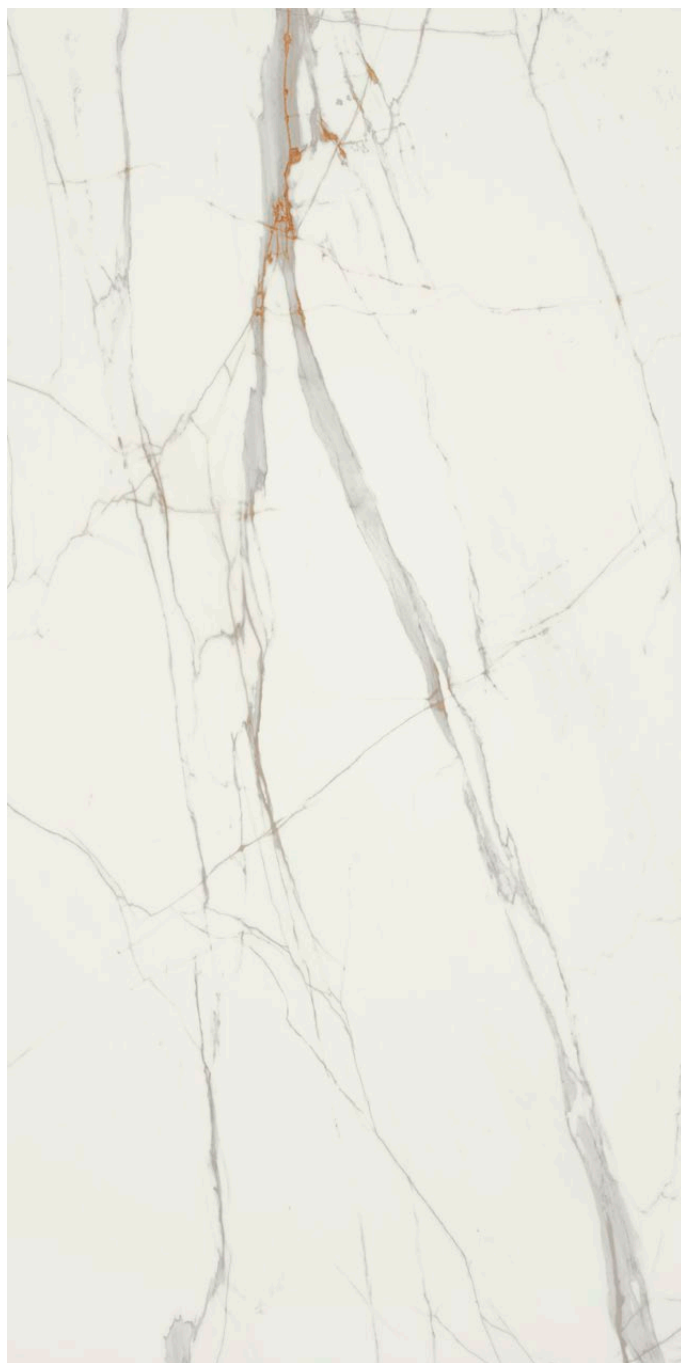

CARRARA GOLD SAT/POL/MAT

120 x 240

6 mm

[photo_18]