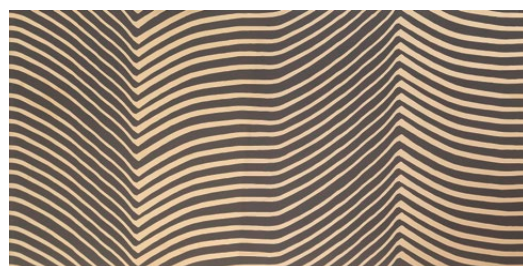

156

157

SHINE CONCRETE
plytka ścienna | wall tile
598×298×10 mm POŁYSK | GLOSS

SHINE CONCRETE STR
plytka ścienna | wall tile
598×298×10 mm POŁYSK | GLOSS

SHINE CONCRETE LIGHT
dekor ścienny | wall decoration
598×298×8 mm POŁYSK | GLOSS