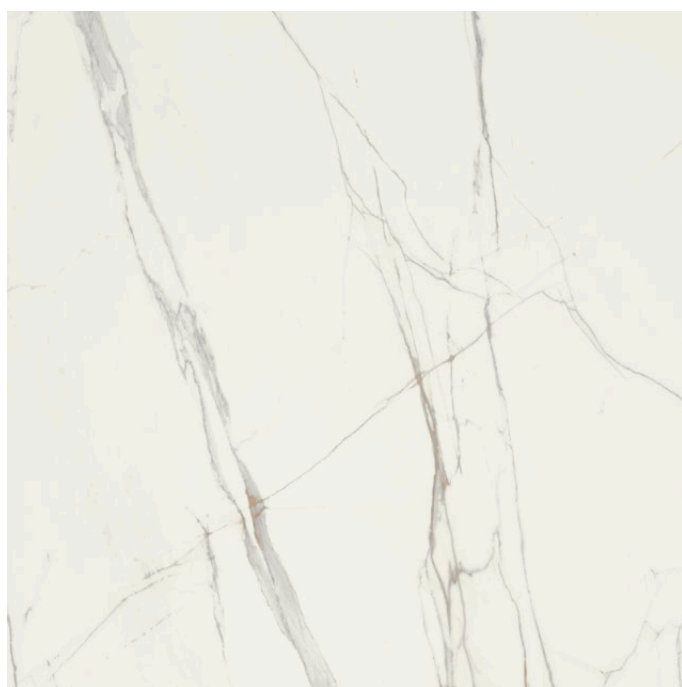

119,8x239,8 cm
SATYNA | SATIN
POLER | POLISHED
MAT | MATT

119,8x119,8 cm
SATYNA | SATIN
POLER | POLISHED
MAT | MATT