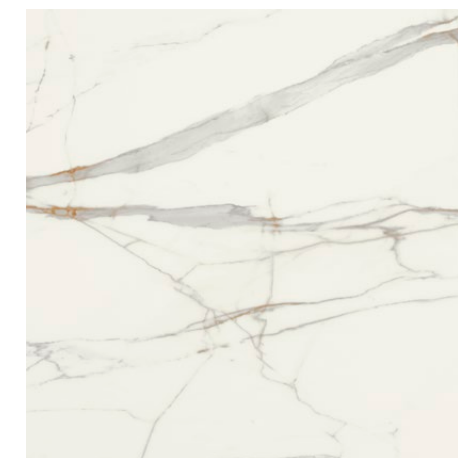

119,8x239,8 cm
SATYNA | SATIN
POLER | POLISHED
MAT | MATT

119,8x119,8 cm
SATYNA | SATIN
POLER | POLISHED
MAT | MATT

CARRARA GOLD SAT/POL/MAT

120 x 240

10 mm

59,8x119,8 cm
SATYNA | SATIN
POLER | POLISHED
MAT | MATT