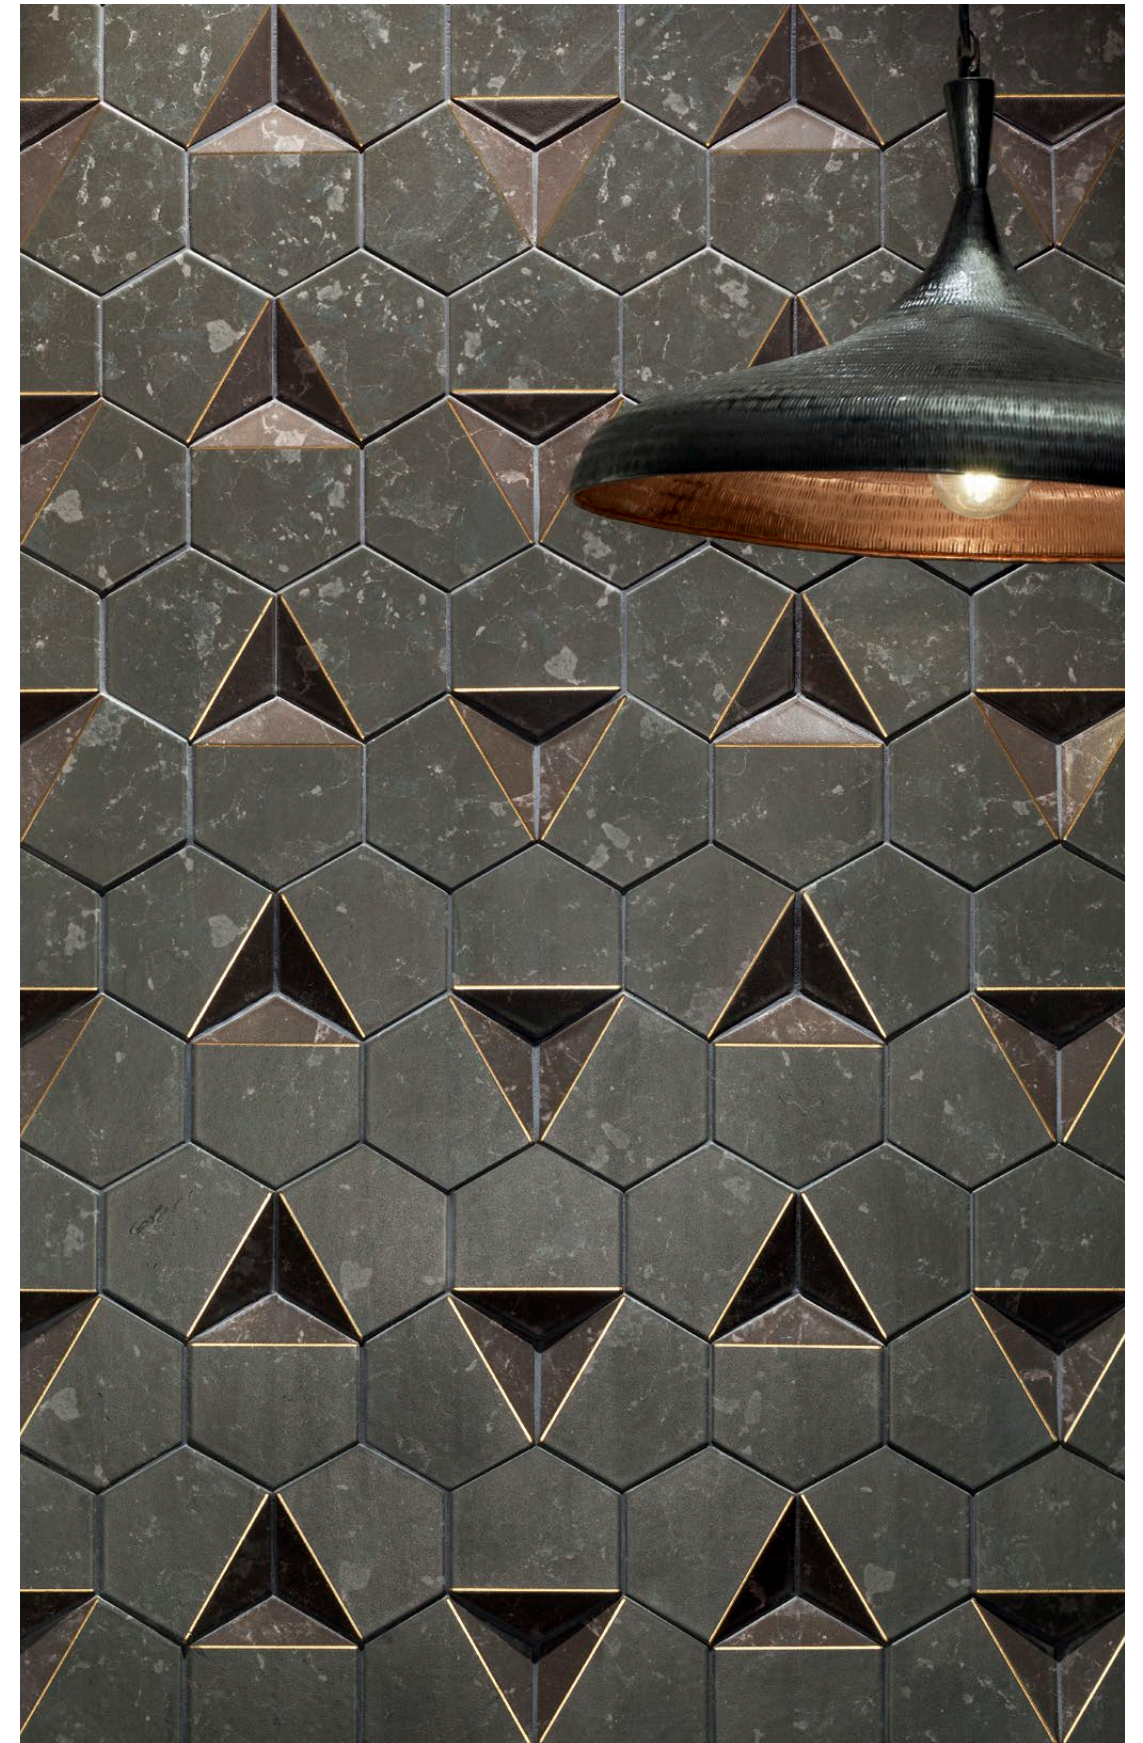

BLACK PULPIS 2
listwa ścienna | wall border
898x98x10 mm POLER | POLISHED

BLACK PULPIS POL
plytka gresowa | gres tile
598x598x10 mm POLER | POLISHED

SCORIA
33 x 90

SCORIA BLACK
plytka ścienna | wall tile
898×328×10 mm MAT | MATT