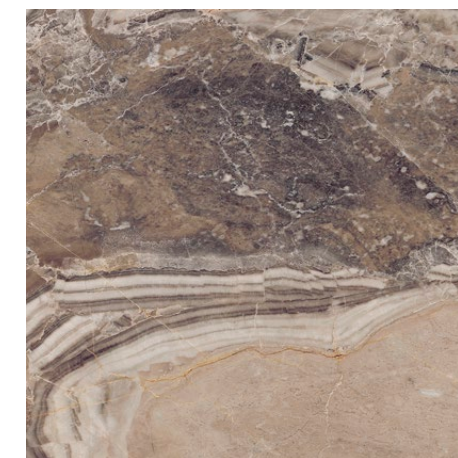

119,8x239,8 cm
POLER | POLISHED
MAT | MATT

119,8x119,8 cm
POLER | POLISHED
MAT | MATT

RED STONE POL/MAT

120 x 240

10 mm

59,8x119,8 cm
POLER | POLISHED
MAT | MATT

79,8x79,8 cm
POLER | POLISHED
MAT | MATT

59,8x59,8 cm
POLER | POLISHED
MAT | MATT