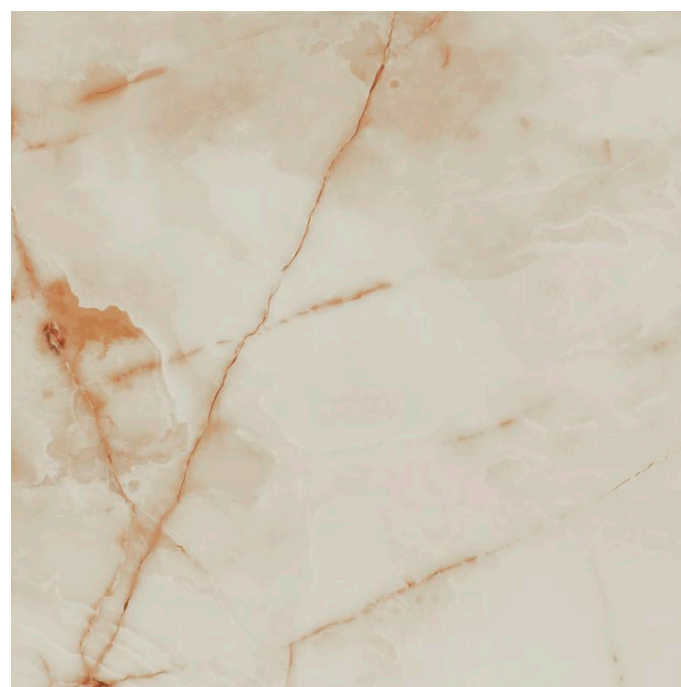

119,8x239,8 cm
SATYNA | SATIN
POLER | POLISHED

119,8x119,8 cm
SATYNA | SATIN
POLER | POLISHED

ORANGE AMBER SAT/POL

120 x 240

10 mm

59,8x119,8 cm
SATYNA | SATIN
POLER | POLISHED

79,8x79,8 cm
SATYNA | SATIN
POLER | POLISHED