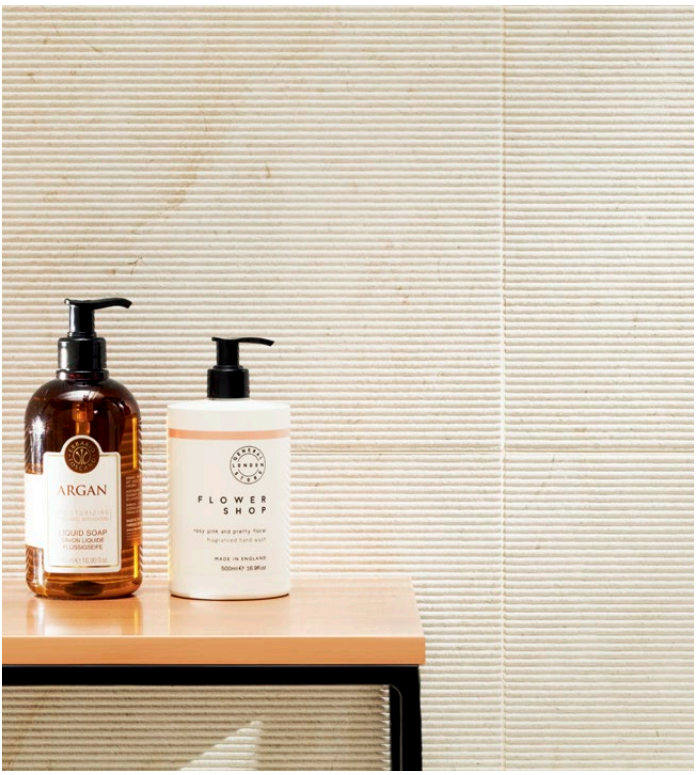

PLAIN STONE

30 x 60