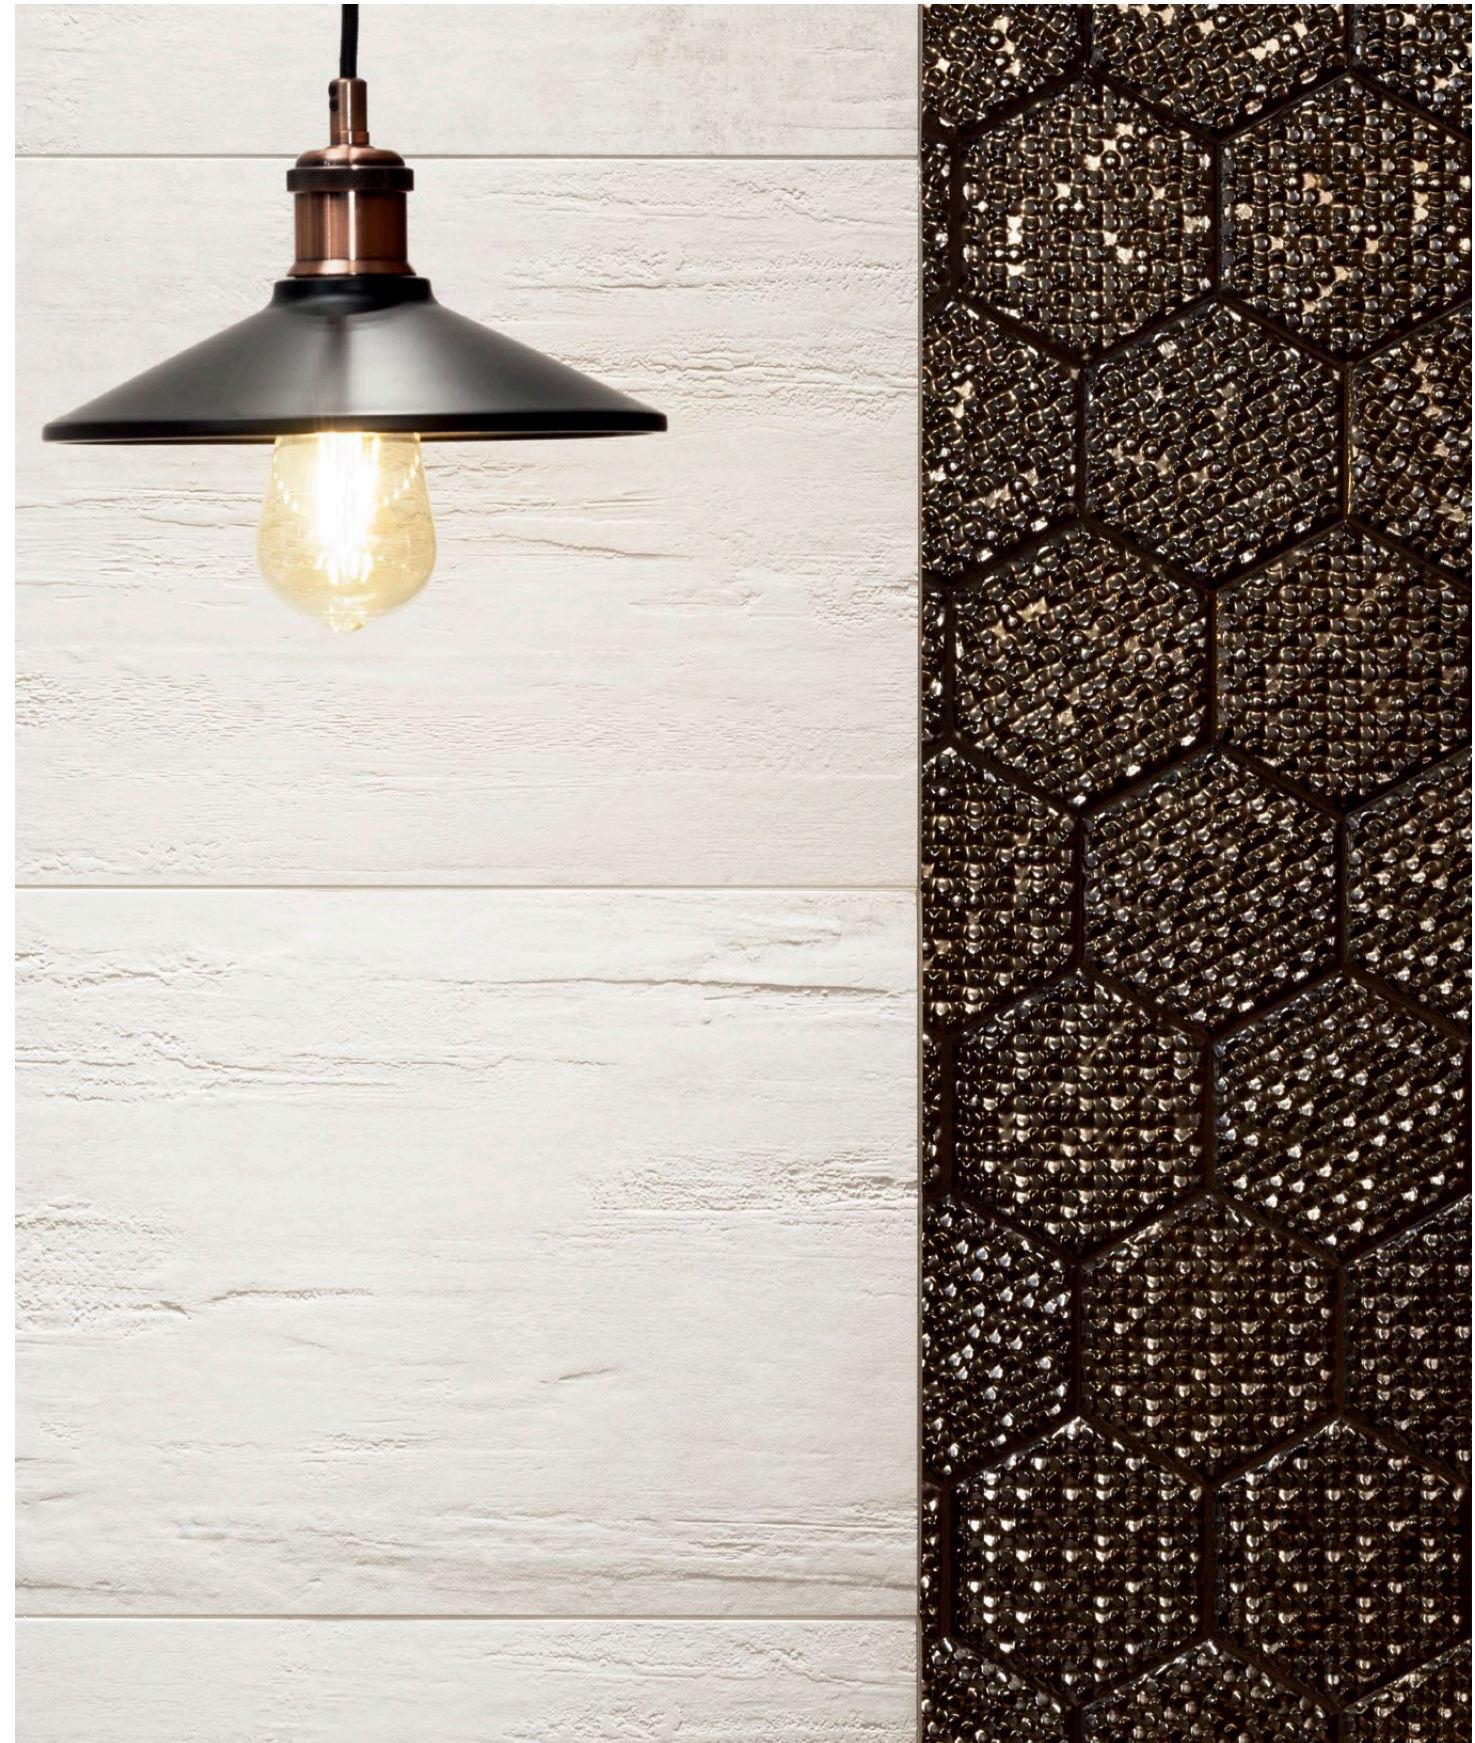

STEEL COGNAC
listwa ścienna | wall border
598×20×10 mm POŁYSK | GLOSS

MODERN IPE BROWN
płytko gresowa | gres tile
1198×190×10 mm MAT | MATT

TERRAFORM

30 x 60

TERRAFORM

30 x 60

TERRAFORM STR
 płytki ścienna | wall tile
 598×298×10 mm MAT | MATT