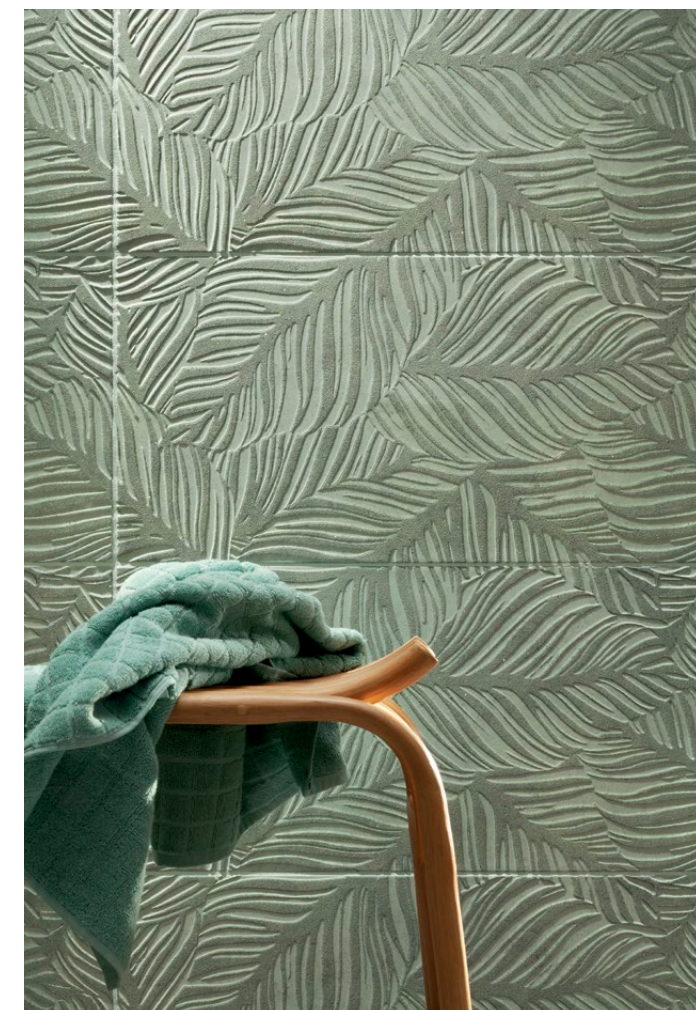

GOLD GLOSSY
 listwa ścienna | wall border
 598×23×8 mm POŁYSK | GLOSS

GLASS GOLD
 listwa ścienna | wall border
 598×23×10 mm POŁYSK | GLOSS

MOUNTAIN ASH GOLD STR
 płytki gresowa | gres tile
 1198×190×10 mm MAT | MATT