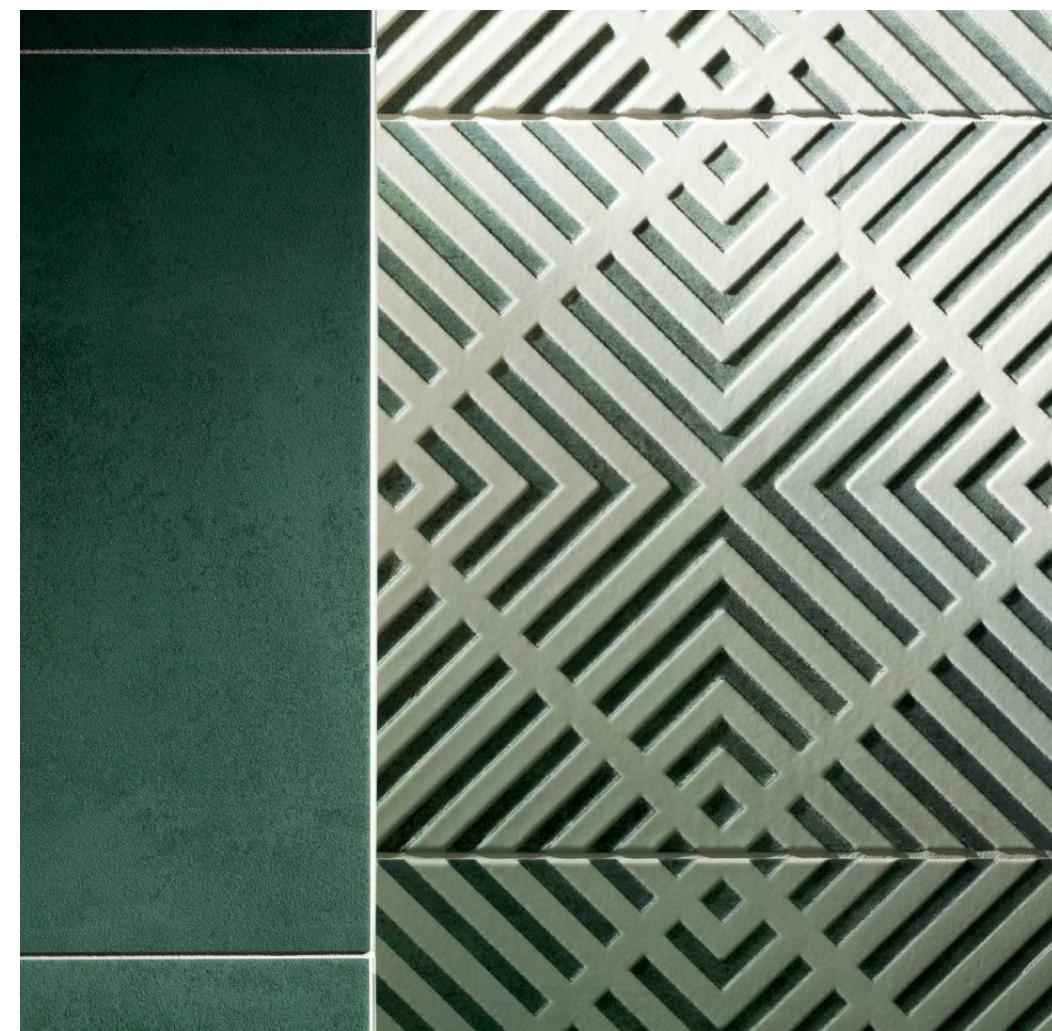

GOLD GLOSSY
 listwa ścienna | wall border
 598×23×8 mm POŁYSK | GLOSS

GLASS GOLD
 listwa ścienna | wall border
 598×23×10 mm POŁYSK | GLOSS

MOUNTAIN ASH GOLD STR
 płytki gresowa | gres tile
 1198×190×10 mm MAT | MATT