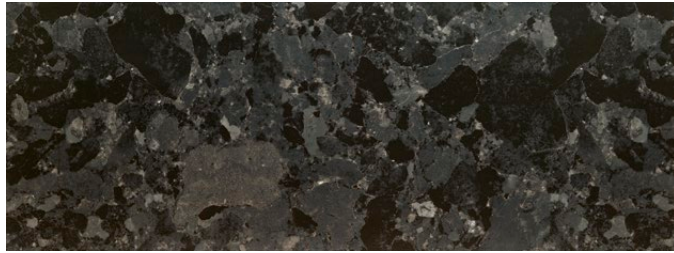

BLACK PULPIS 2
listwa ścienna | wall border
898x98x10 mm POLER | POLISHED

BLACK PULPIS POL
plytka gresowa | gres tile
598x598x10 mm POLER | POLISHED

SCORIA
33 x 90

SCORIA BLACK
plytka ścienna | wall tile
898×328×10 mm MAT | MATT