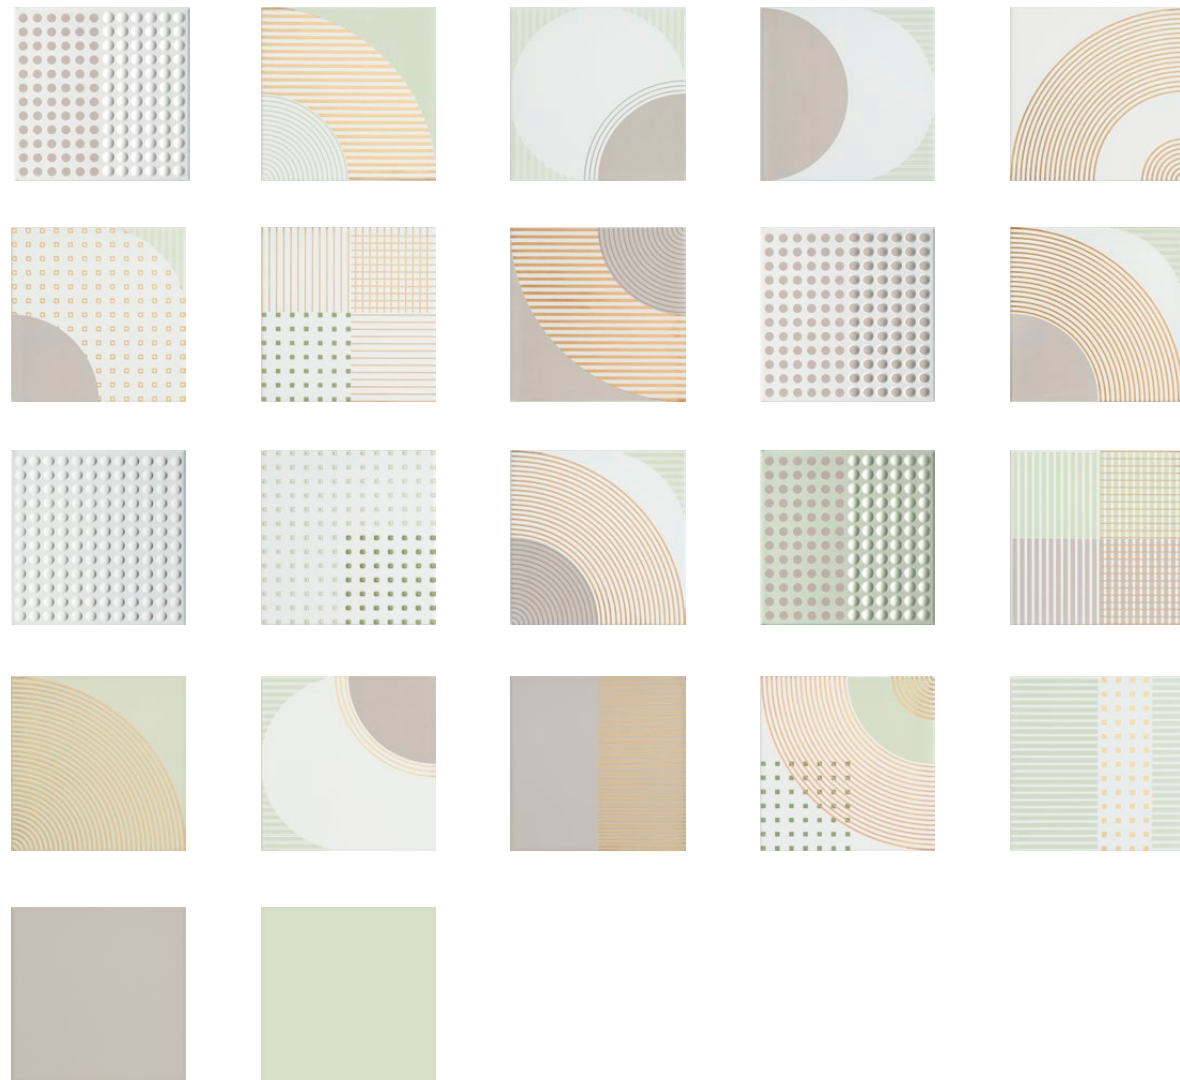

MODERN PASTEL

20 x 20

MODERN PASTEL MIX
dekor ścienny | wall decoration
200x200x6,5 mm POLYSK | GLOSS