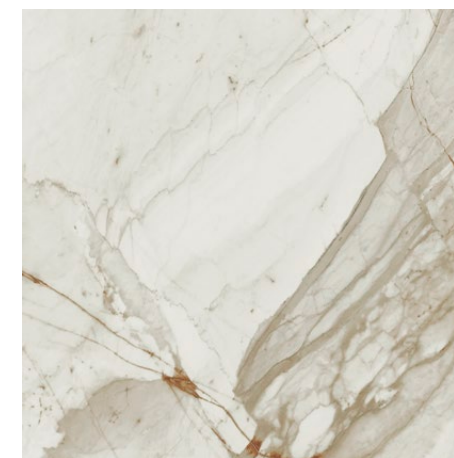

79,8x79,8 cm
SATYNA | SATIN
POLER | POLISHED