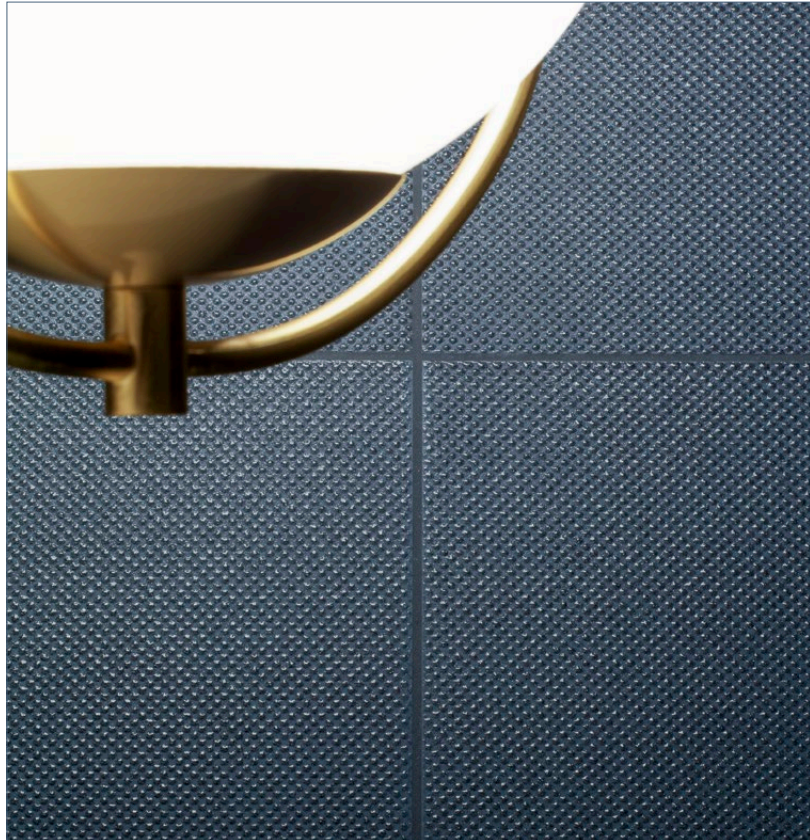

REFLECTION

30 x 60