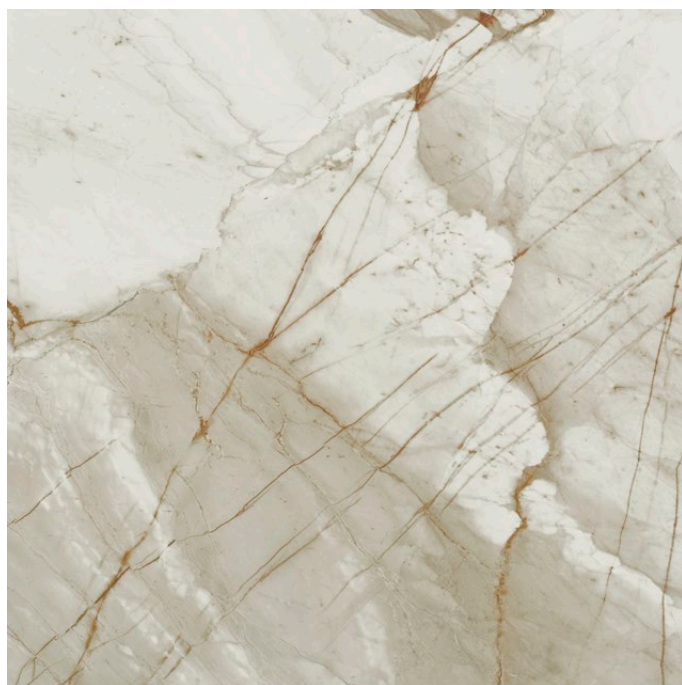

DESERT STORM SAT/POL

120 x 240

6 mm

119,8x239,8 cm
SATYNA | SATIN
POLER | POLISHED

[photo_14]

119,8x119,8 cm
SATYNA | SATIN
POLER | POLISHED

DESERT STORM SAT/POL

120 x 240