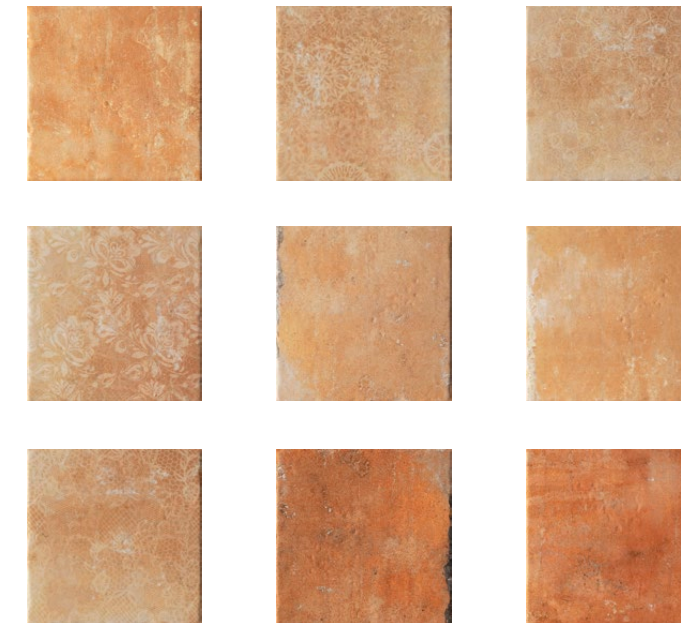

MODERN PASTEL

20 x 20

MODERN PASTEL MIX
dekor ścienny | wall decoration
200x200x6,5 mm POLYSK | GLOSS

TERRA

20 x 20

TERRA
plytka ścienna | wall tile
200x200x6,5 mm MAT | MATT

TERRA
plytka ścienna | wall tile
200x200x6,5 mm POLYSK | GLOSS