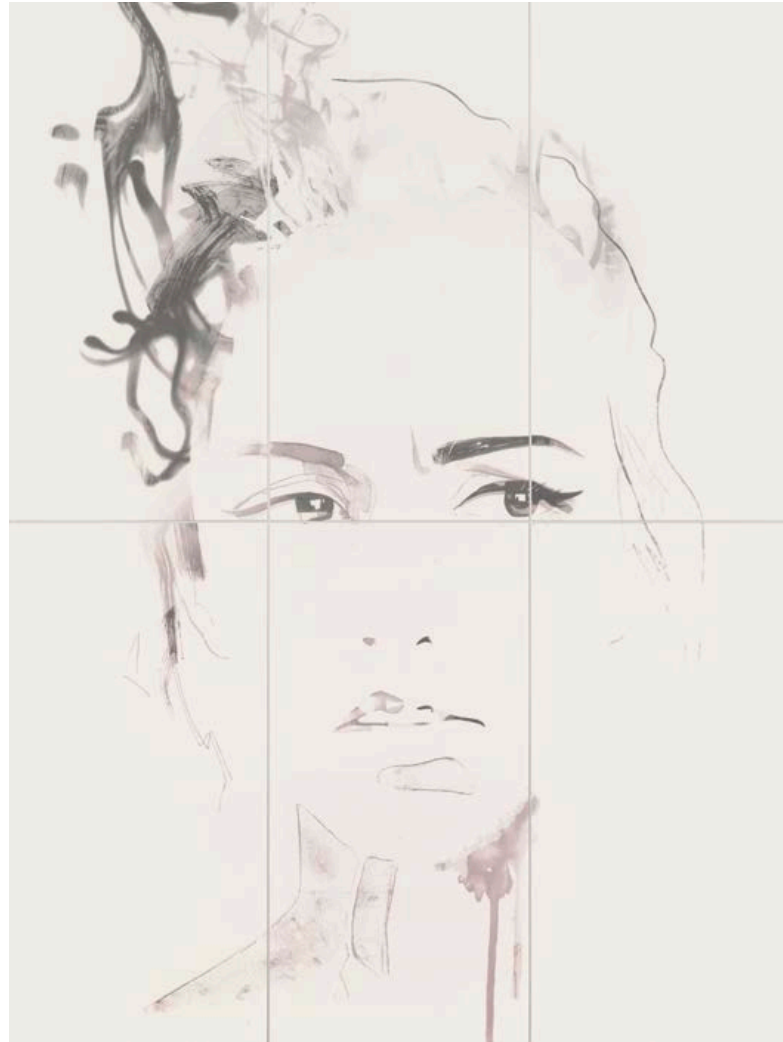

MILEN
6-elementowy obraz ścienny | 6-element wall picture
6 • 298 × 598 × 10 mm (898 × 1198 mm)
POŁYSK | GLOSS

VALERIE
8-elementowy obraz ścienny | 8-element wall picture
8 • 598 × 298 × 10 mm (1198 × 1198 mm)
POŁYSK | GLOSS