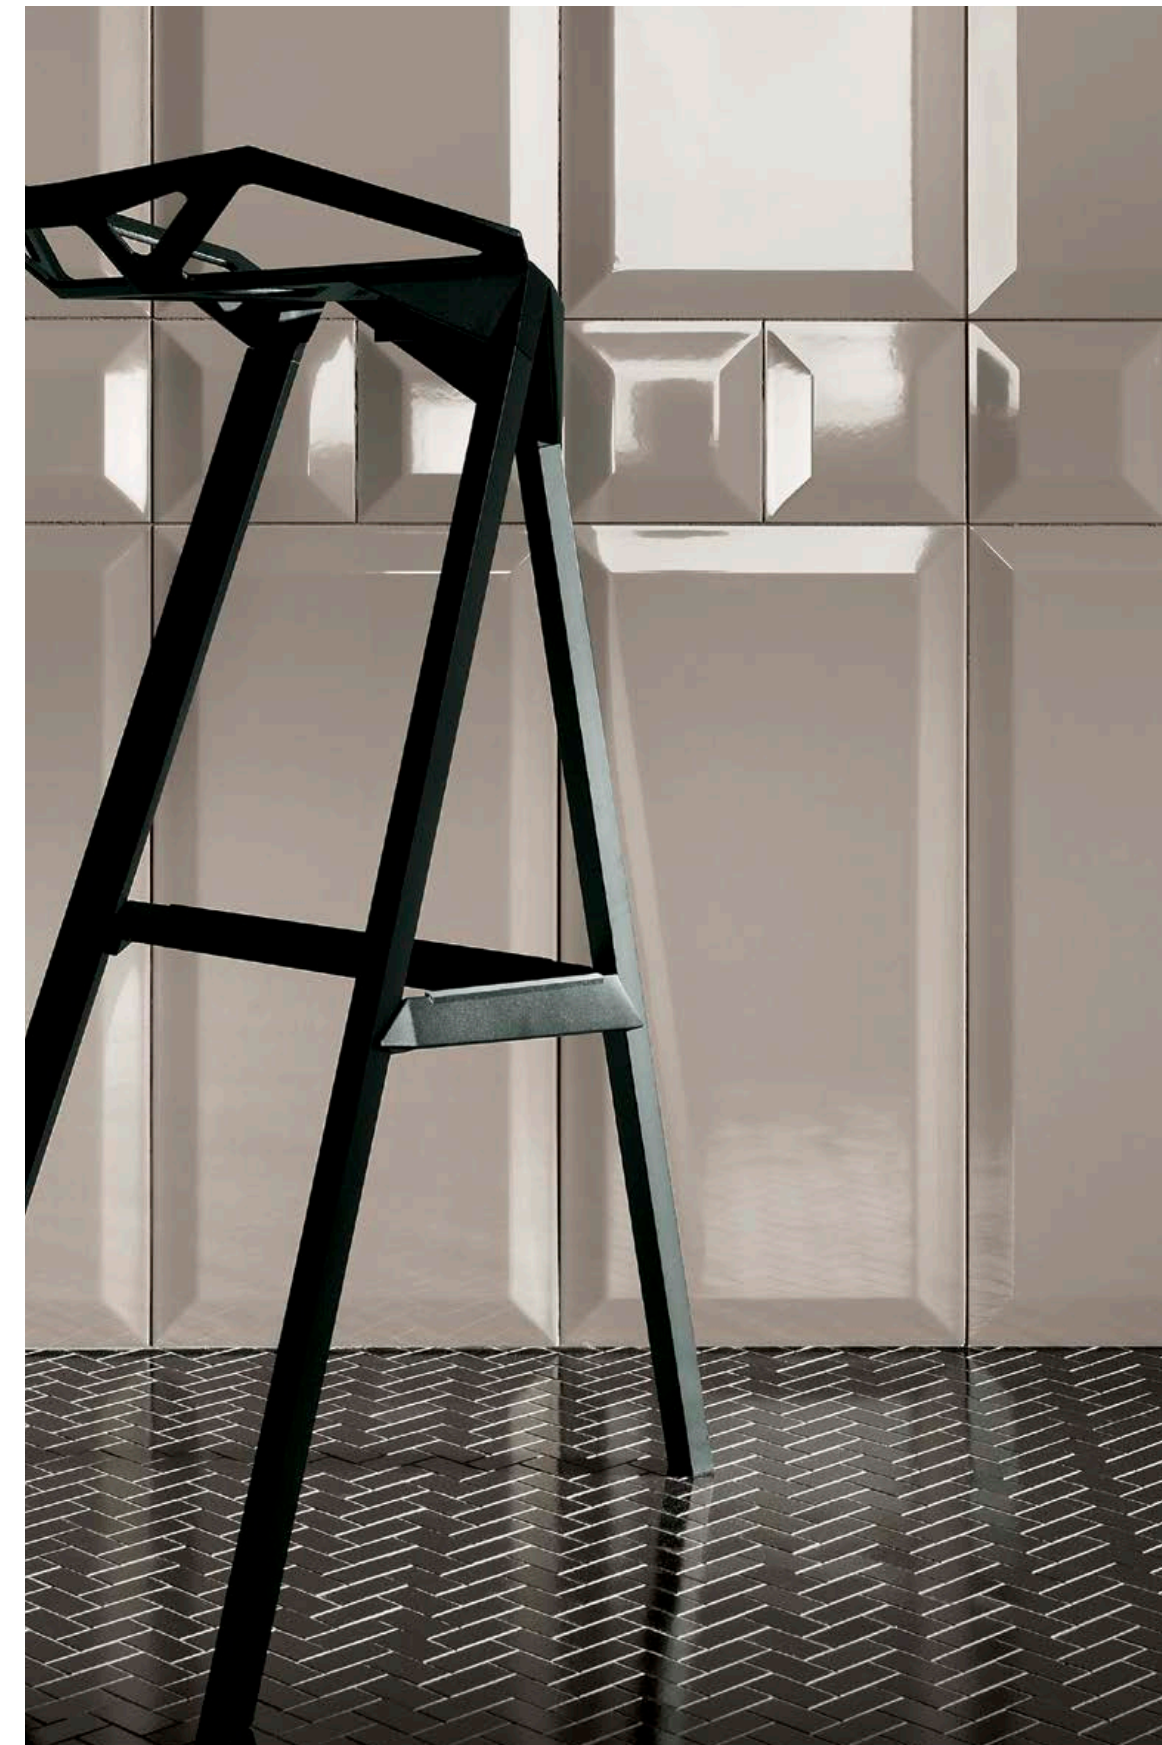

PICCADILLY SAND 1
plytka ścienna | wall tile 298 x 598 mm

PICCADILLY SAND 5
plytka ścienna | wall tile 148 x 148 mm

HOLLAND PARK 1
mozaika gresowa | gres mosaic 298 x 298 mm

info 171, 172