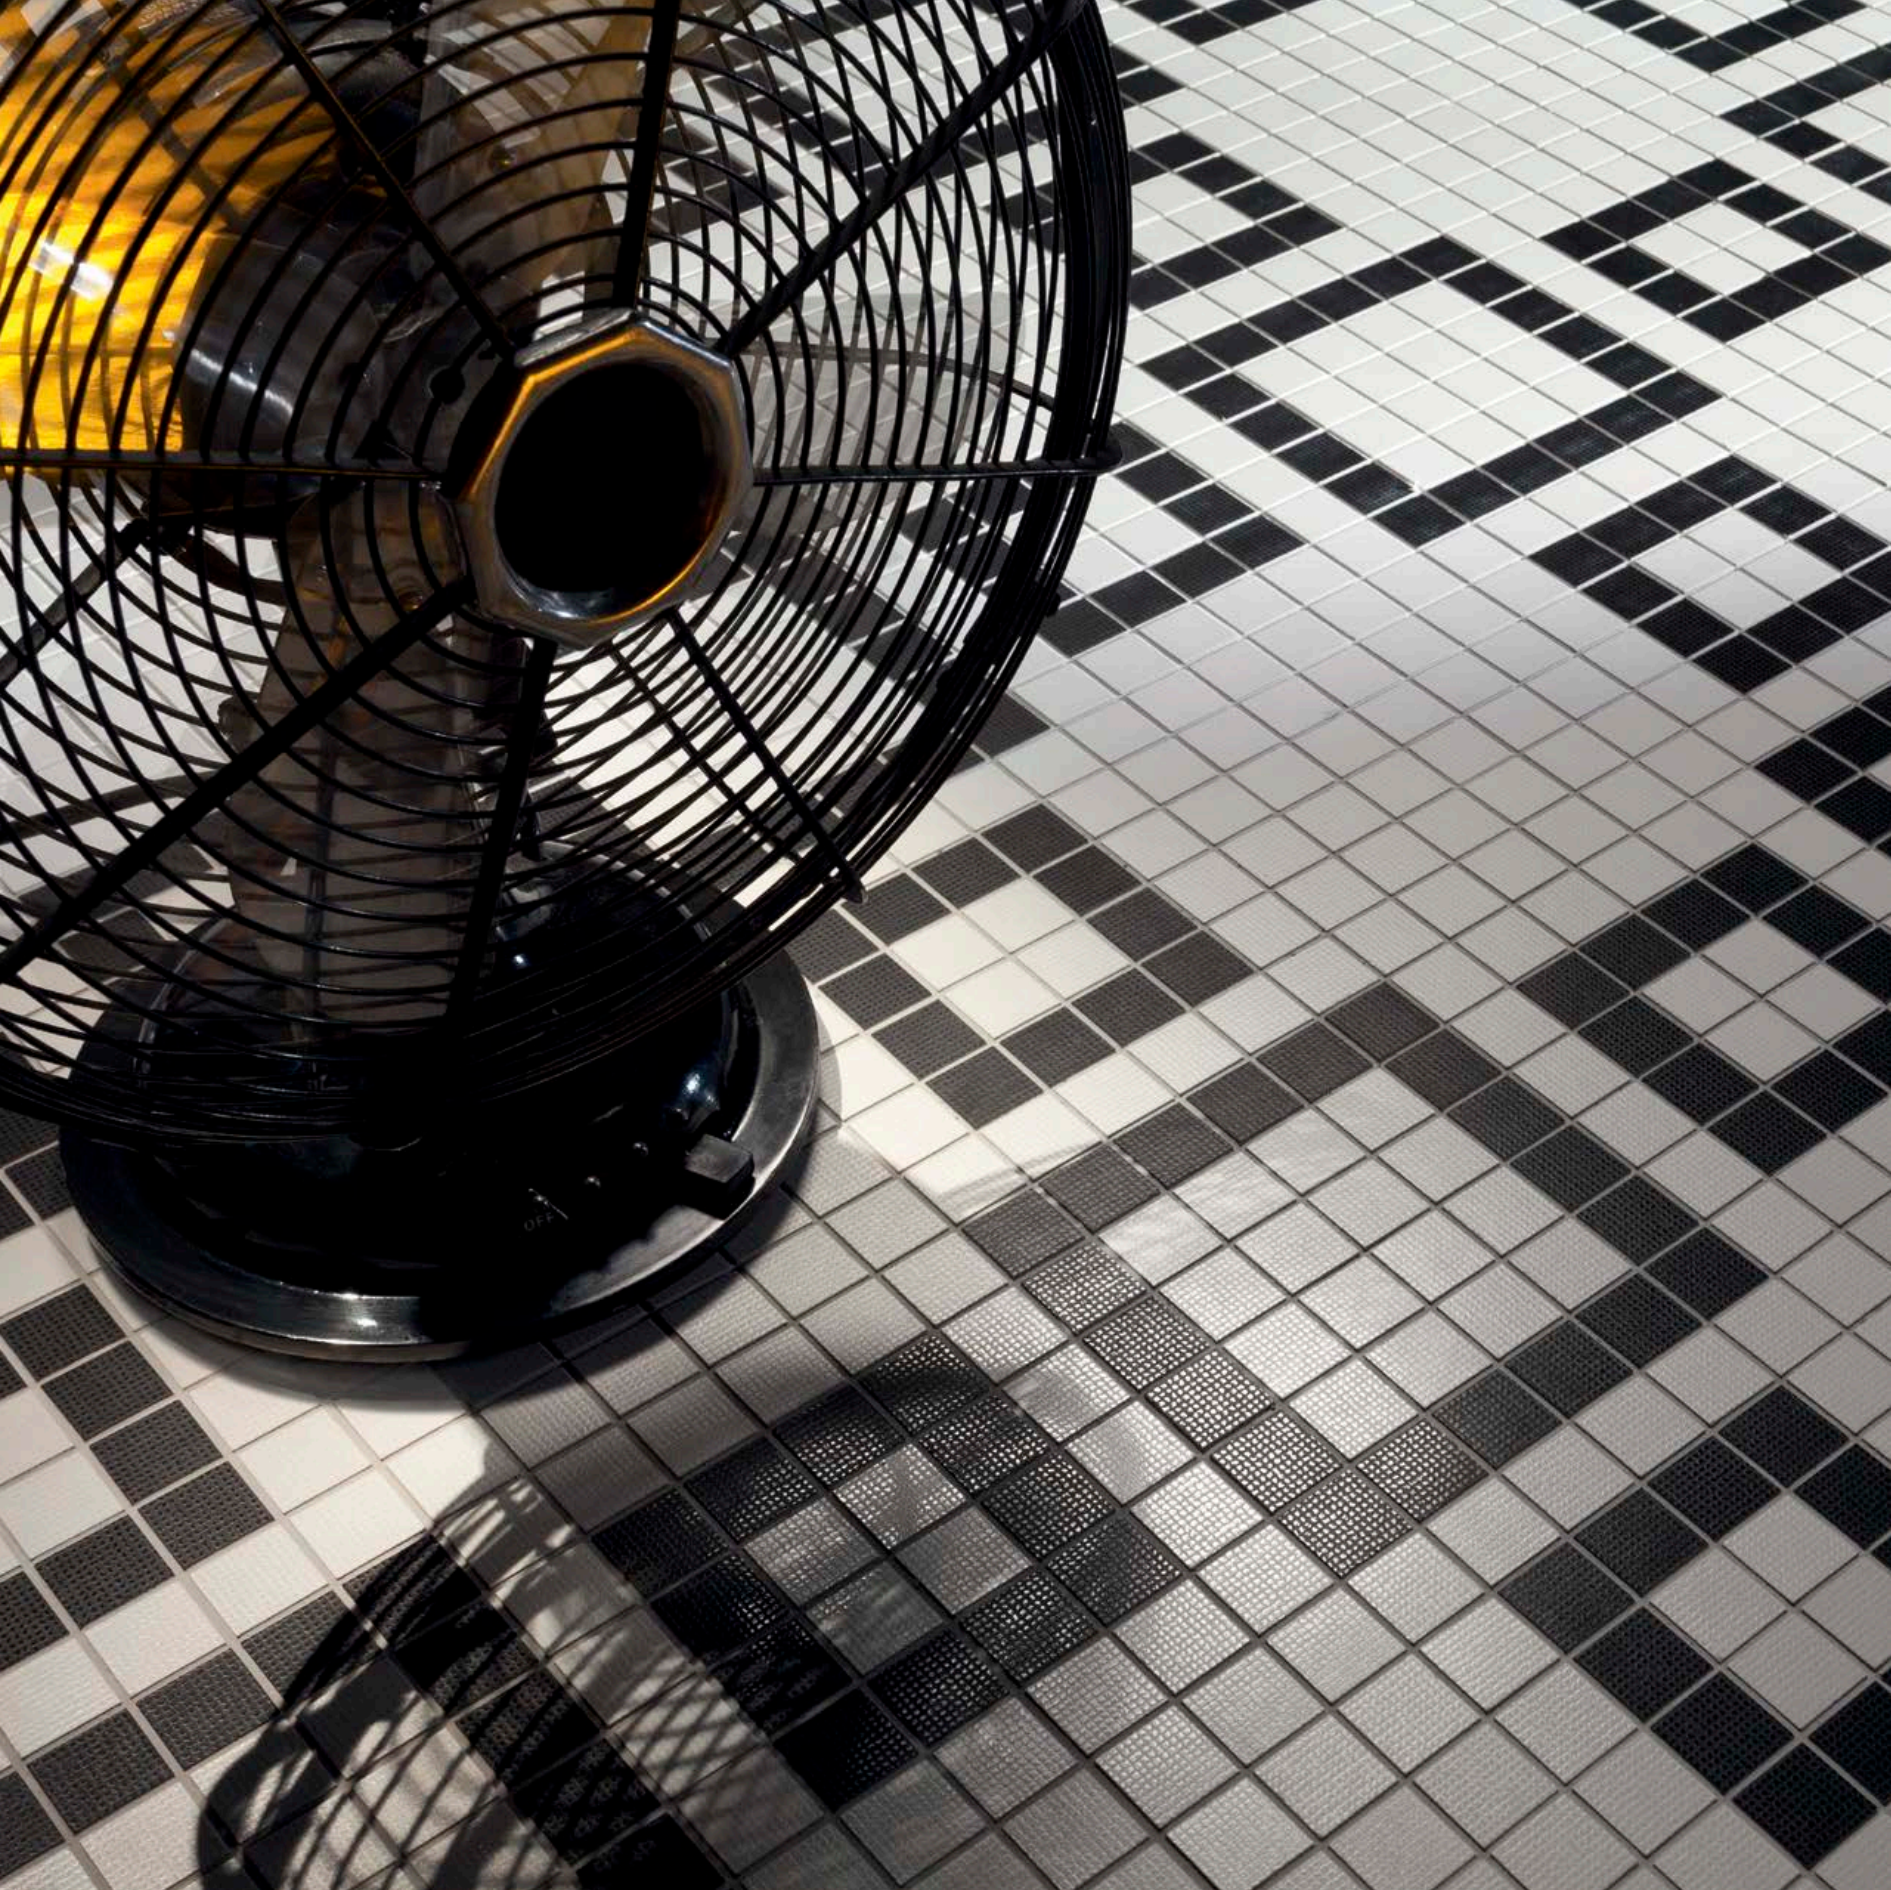

PALAZZO 4
listwa ścienna | wall border 598 × 45 mm

MIRABEAU 1A
plytka gresowa | gres tile 598 × 598 mm

info 180, 183

Monaco

- SANT MARTI 1A**
plytka ścienna | wall tile 223 x 73 mm
- SANT MARTI 6A**
plytka ścienna | wall tile 223 x 73 mm
- NOTTING HILL 1**
mozaika gresowa | gres mosaic 298 x 298 mm
- RIVAGE 3**
mozaika gresowa | gres mosaic 298 x 298 mm
- info 172, 179, 184