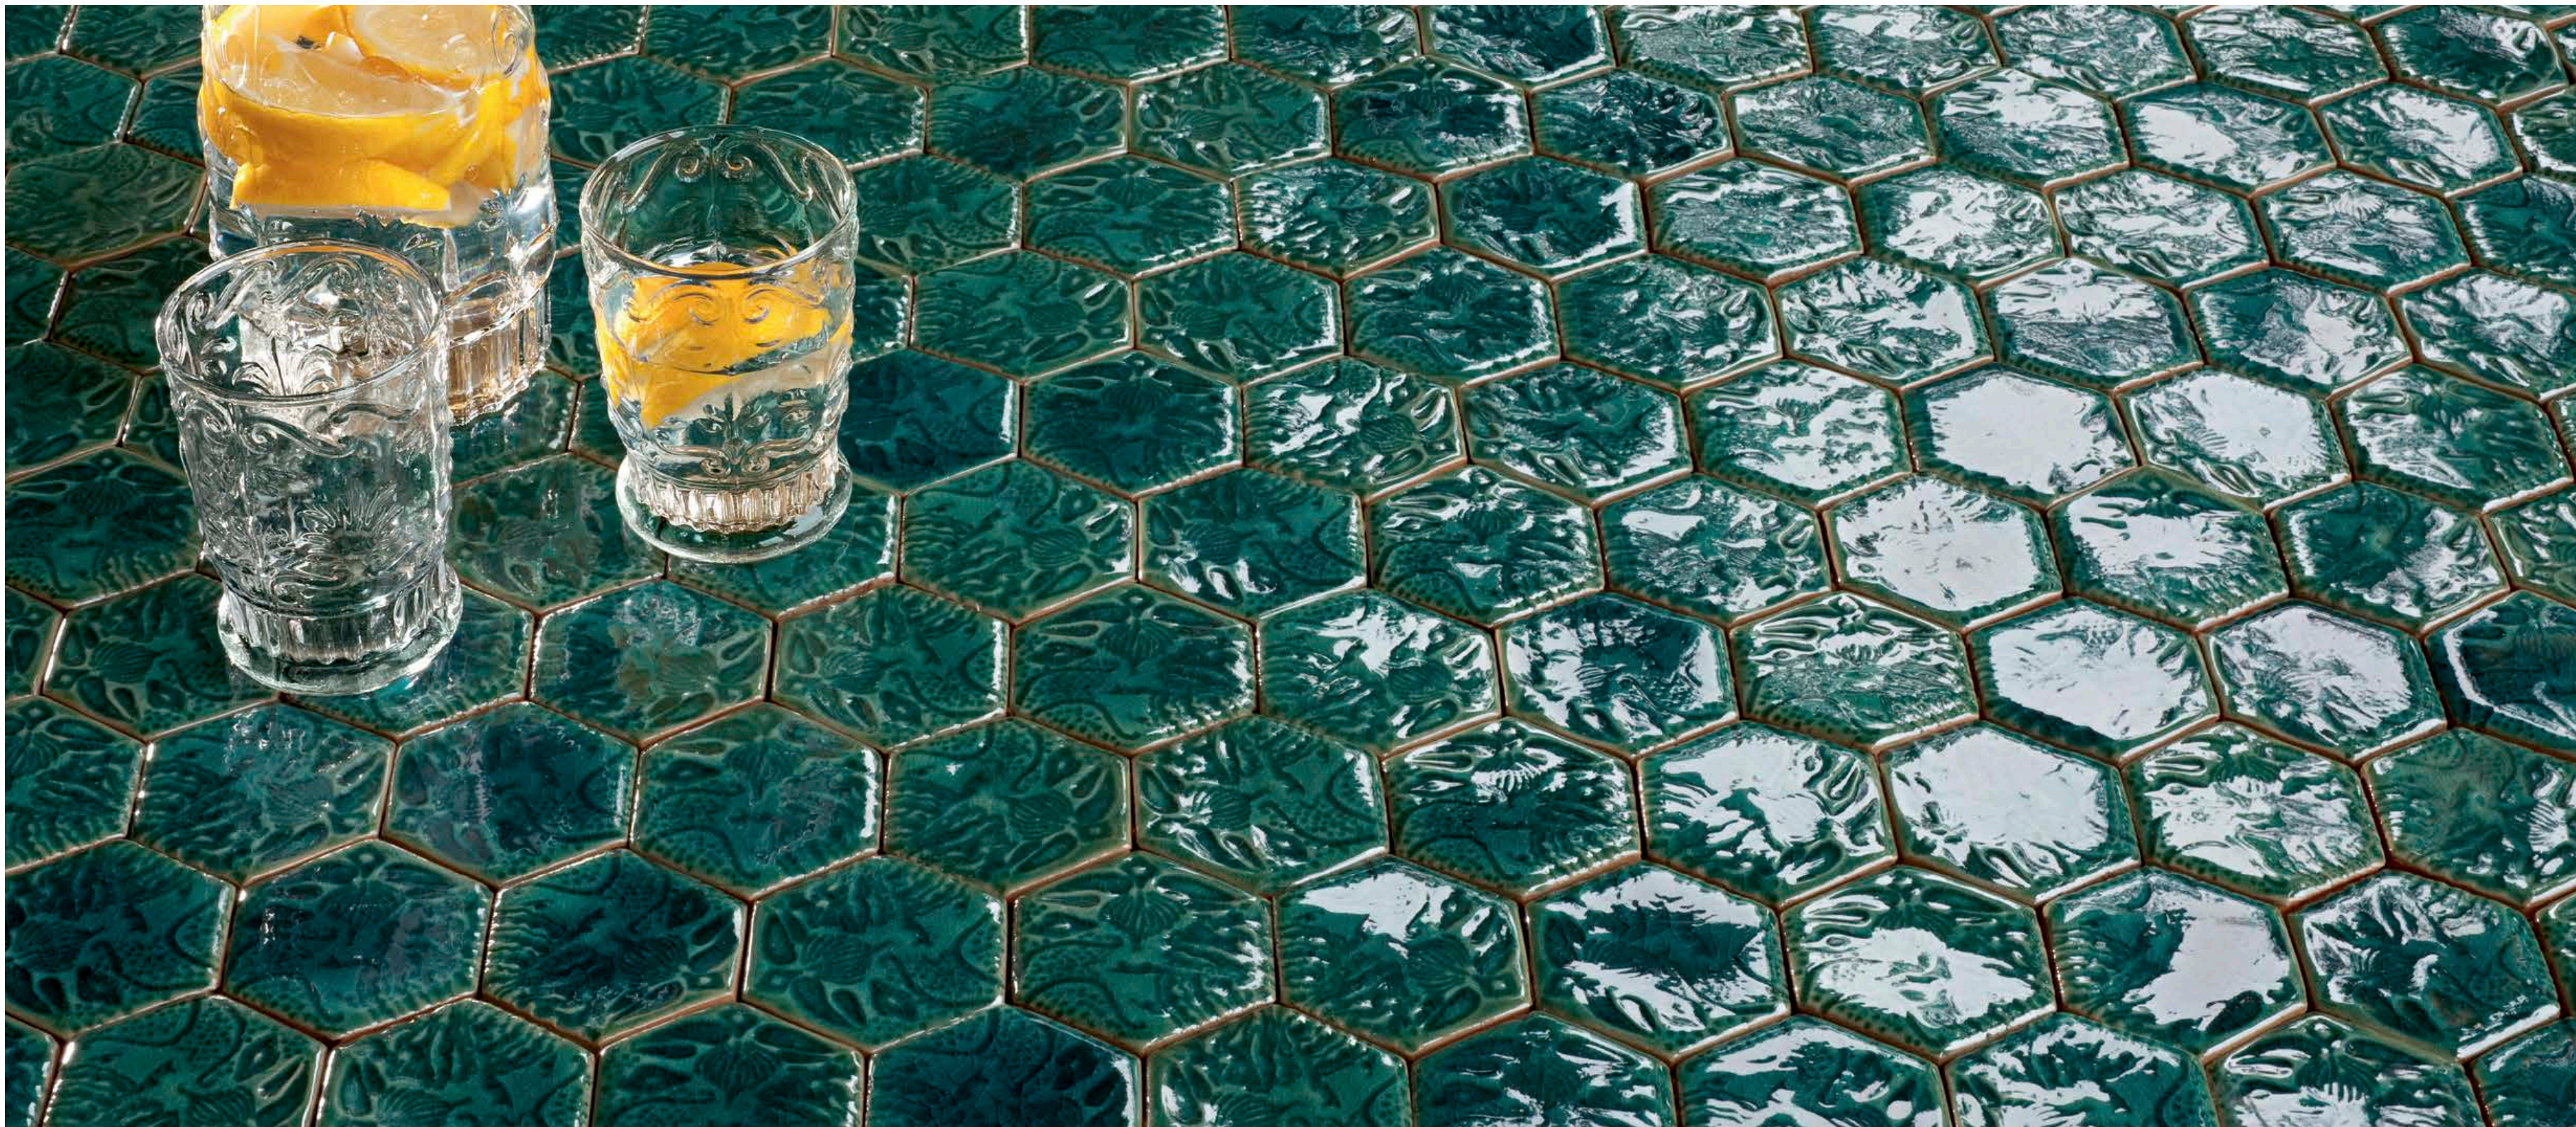

Barcelona

BARCELONA 4B
mozaika ścienna | wall mosaic 226 × 260 mm
info 182