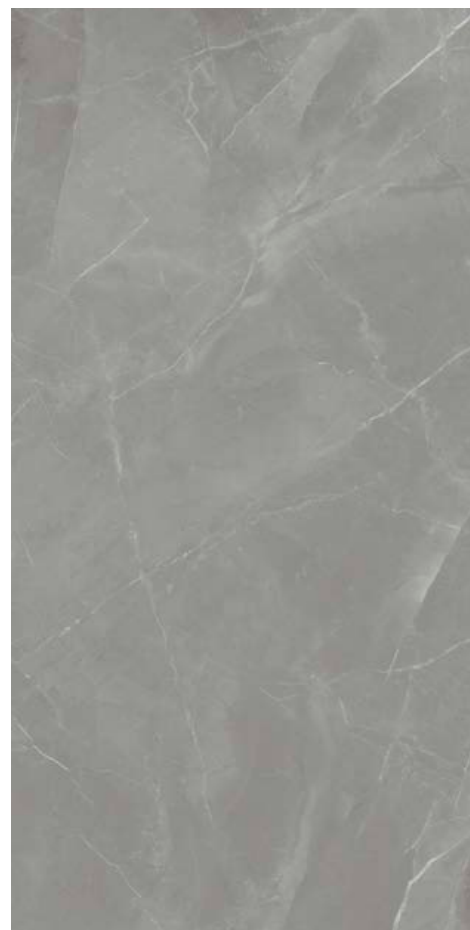

GREY PULPIS

Gres do stosowania wewnątrz i na zewnątrz na ściany i podłogi.
Stoneware for indoor and outdoor use on walls and floors.

1198 × 2398 × 6 mm
SATYNA - POLER | SATIN - POLISHED