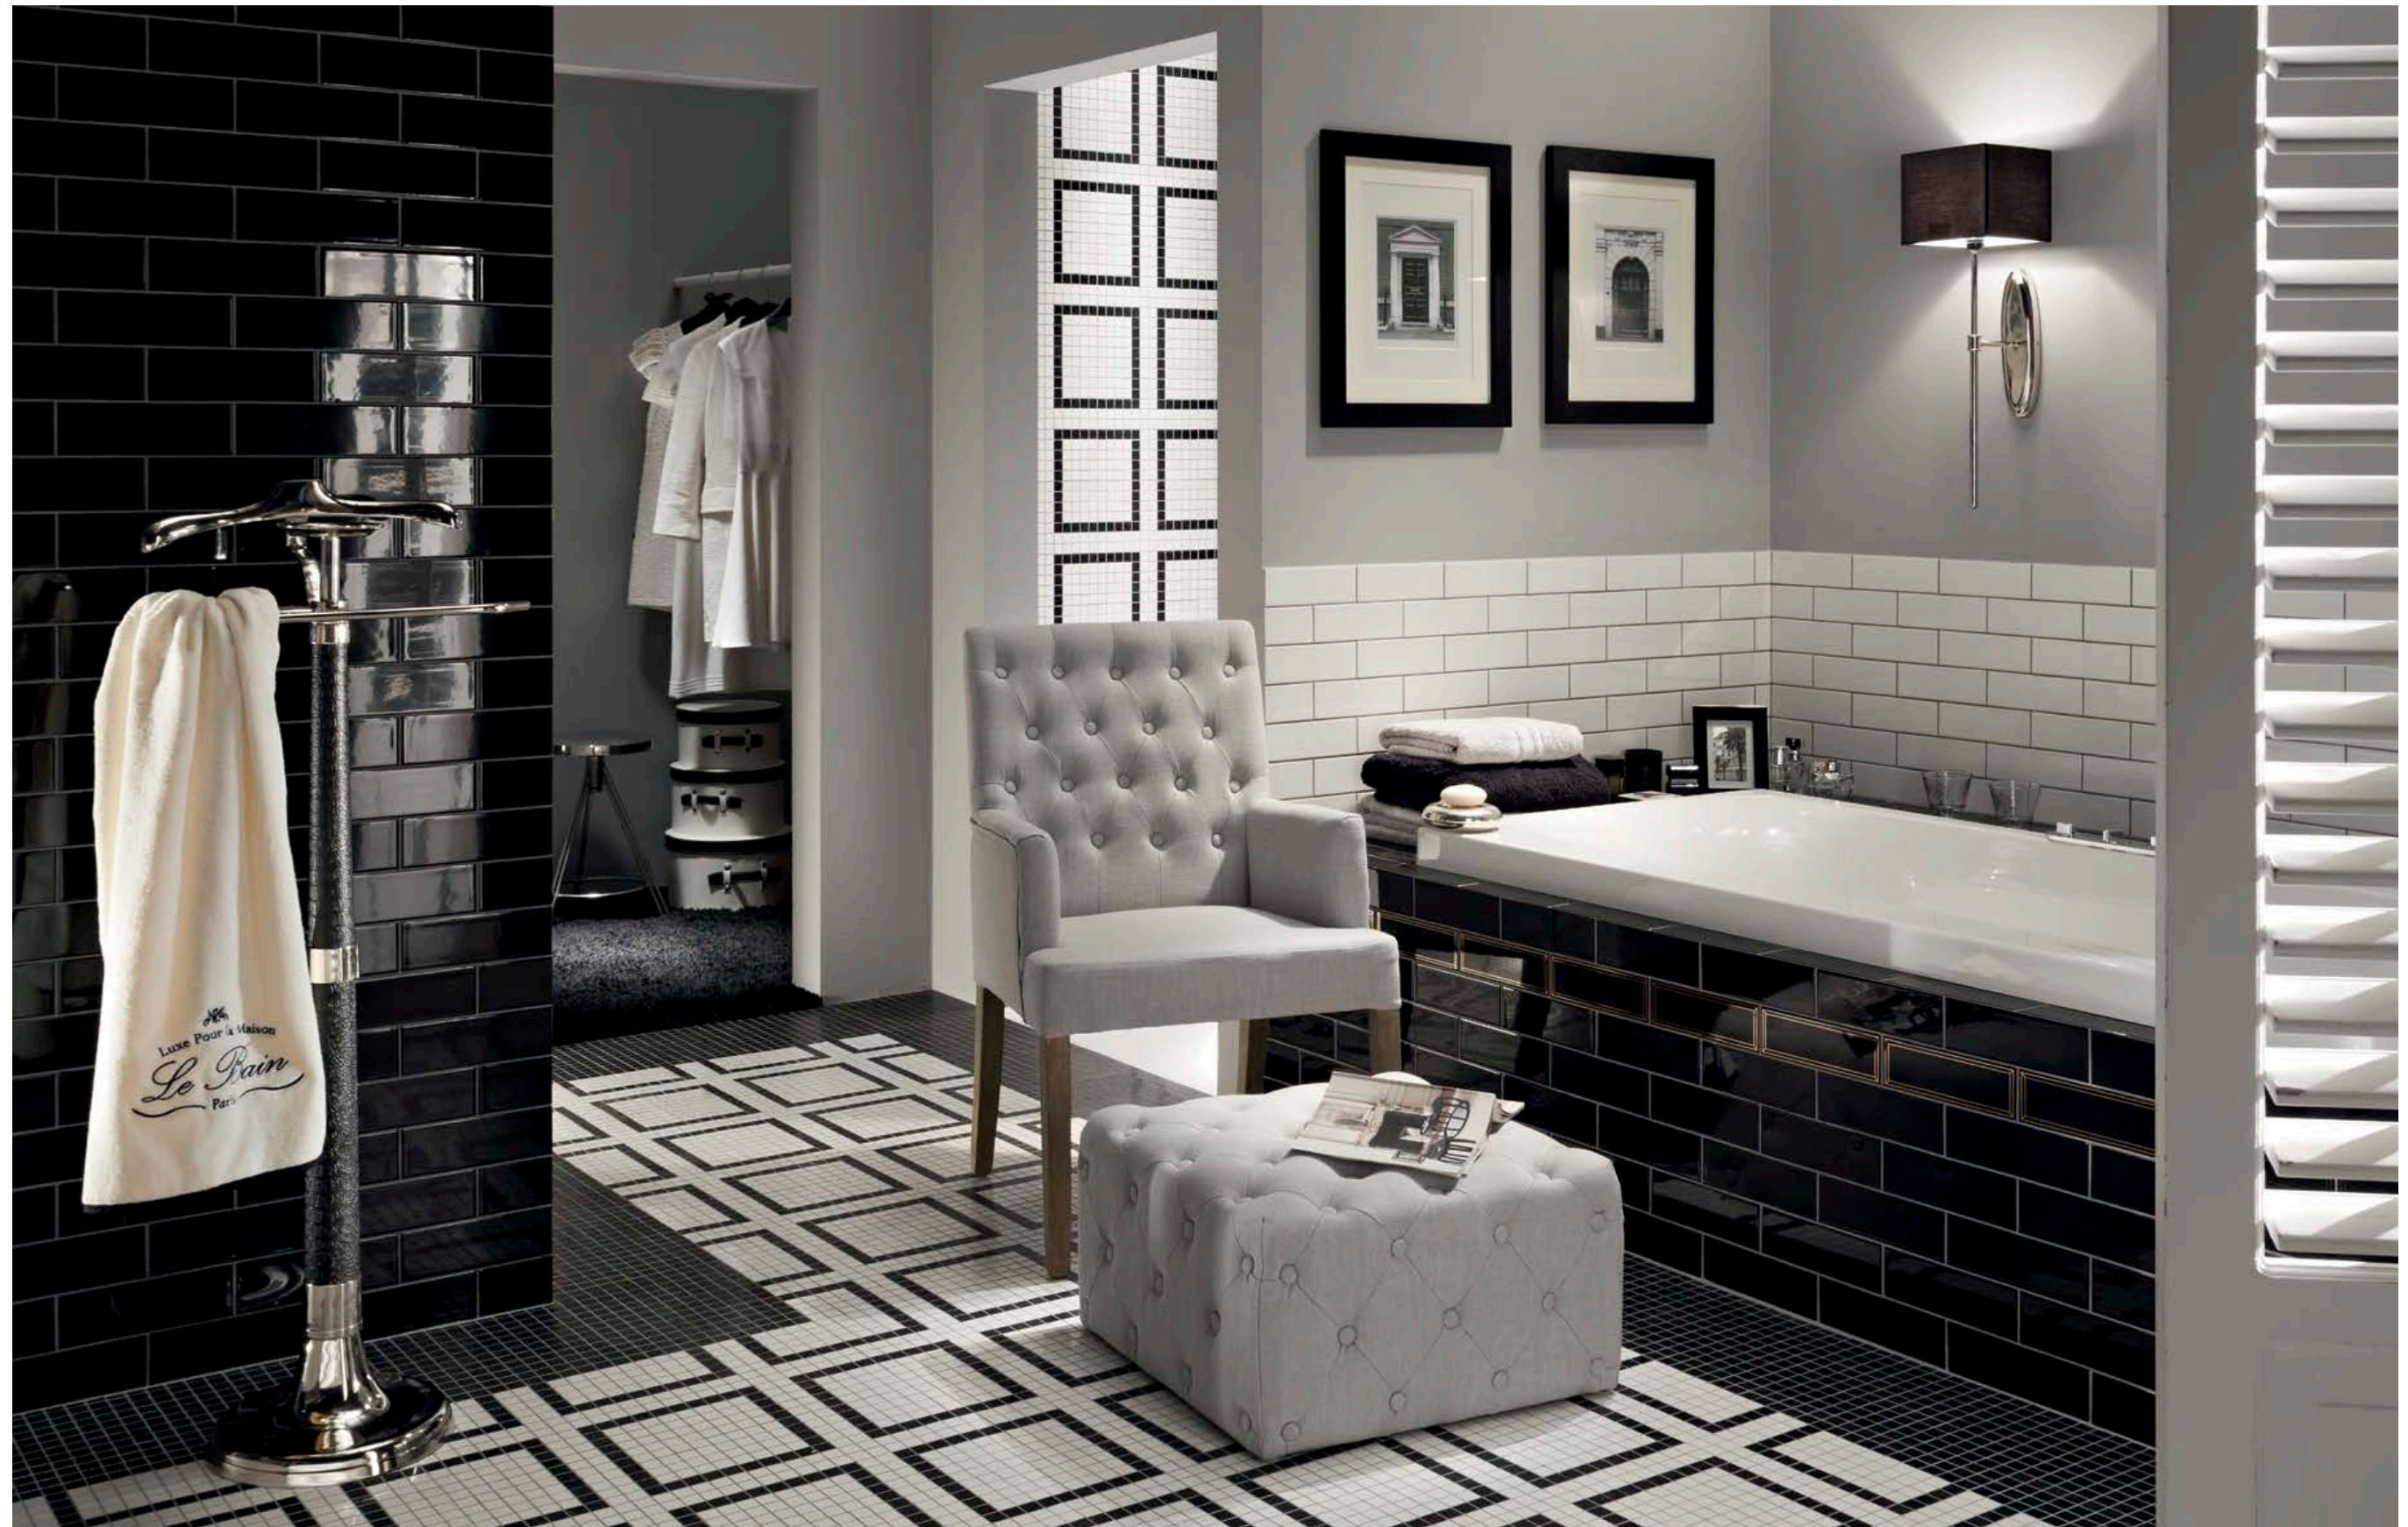

PALAZZO 4
listwa ścienna | wall border 598 × 45 mm

MIRABEAU 1A
plytka gresowa | gres tile 598 × 598 mm

info 180, 183

Monaco

- SANT MARTI 1A**
plytka ścienna | wall tile 223 x 73 mm
- SANT MARTI 6A**
plytka ścienna | wall tile 223 x 73 mm
- NOTTING HILL 1**
mozaika gresowa | gres mosaic 298 x 298 mm
- RIVAGE 3**
mozaika gresowa | gres mosaic 298 x 298 mm
- info 172, 179, 184