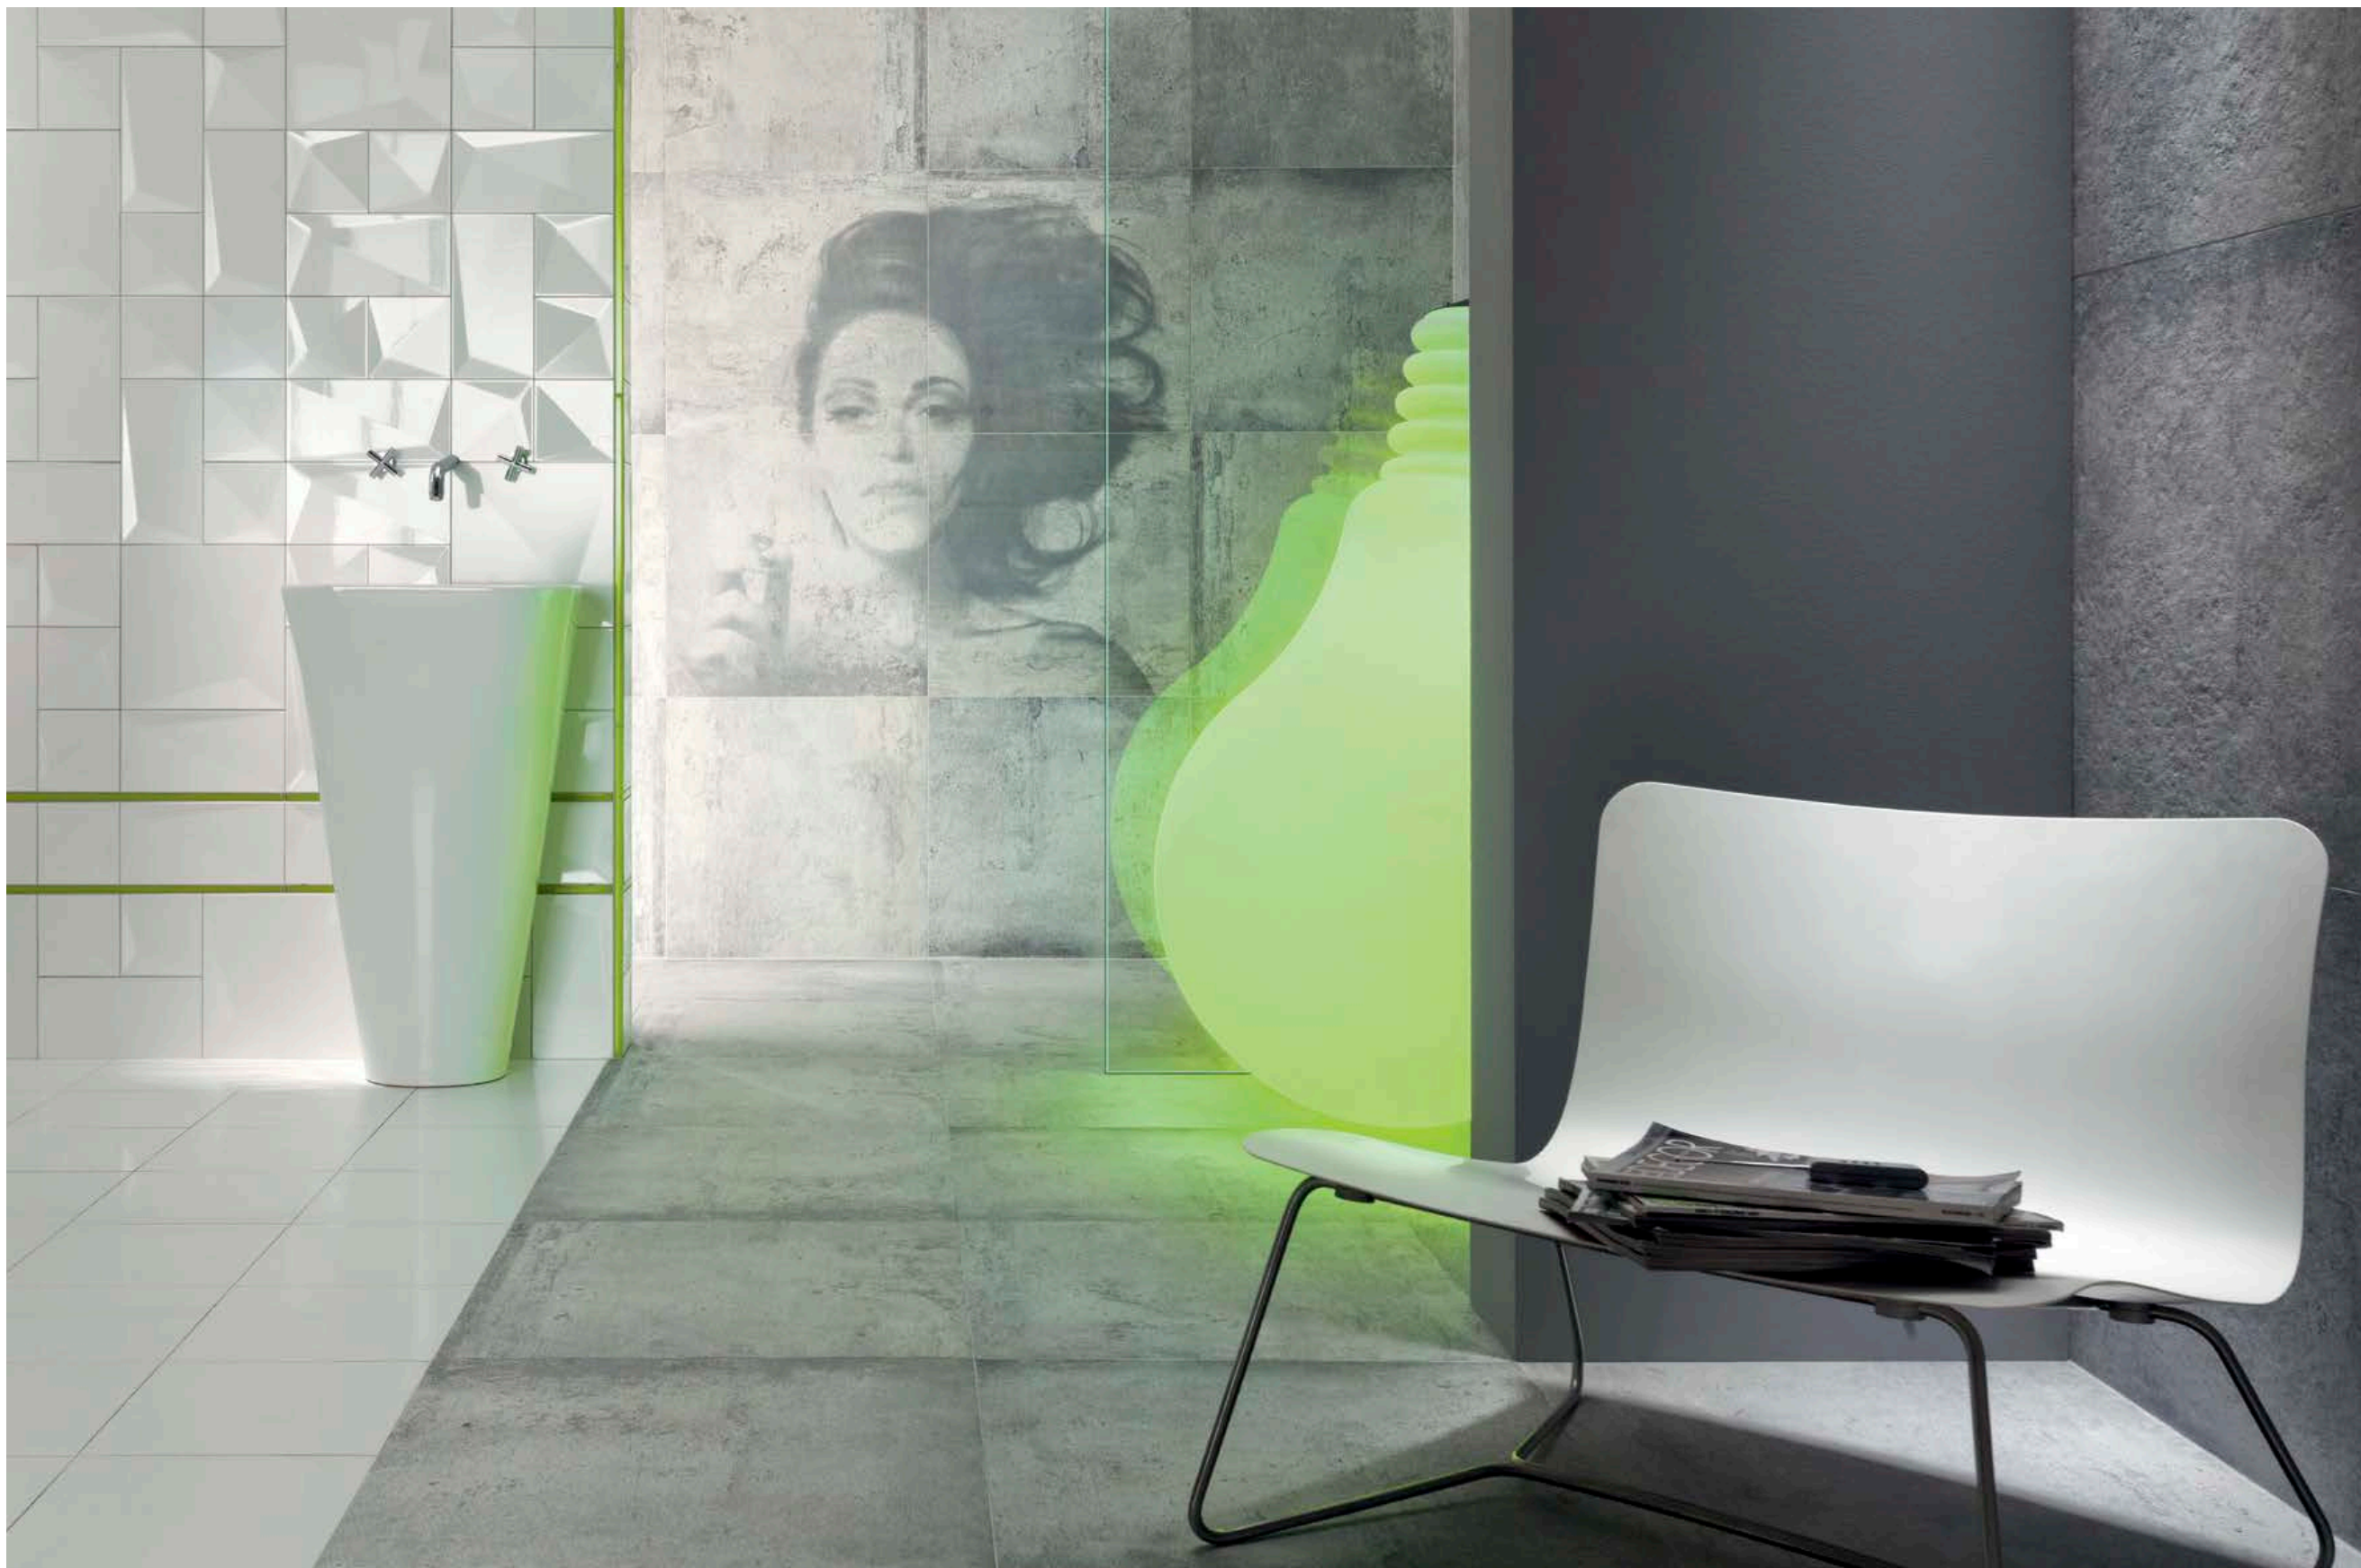

Maciej Zień

Berlin

TEMPELHOF 1
plytka gresowa | gres tile 598 x 598 mm

TEMPELHOF STERN
4-elementowy obraz ścienny |
4-element wall picture 1198 x 1198 mm

info 188, 190

TEGEL WEISS 3
 płytki ścienna | wall tile 298 × 298 mm