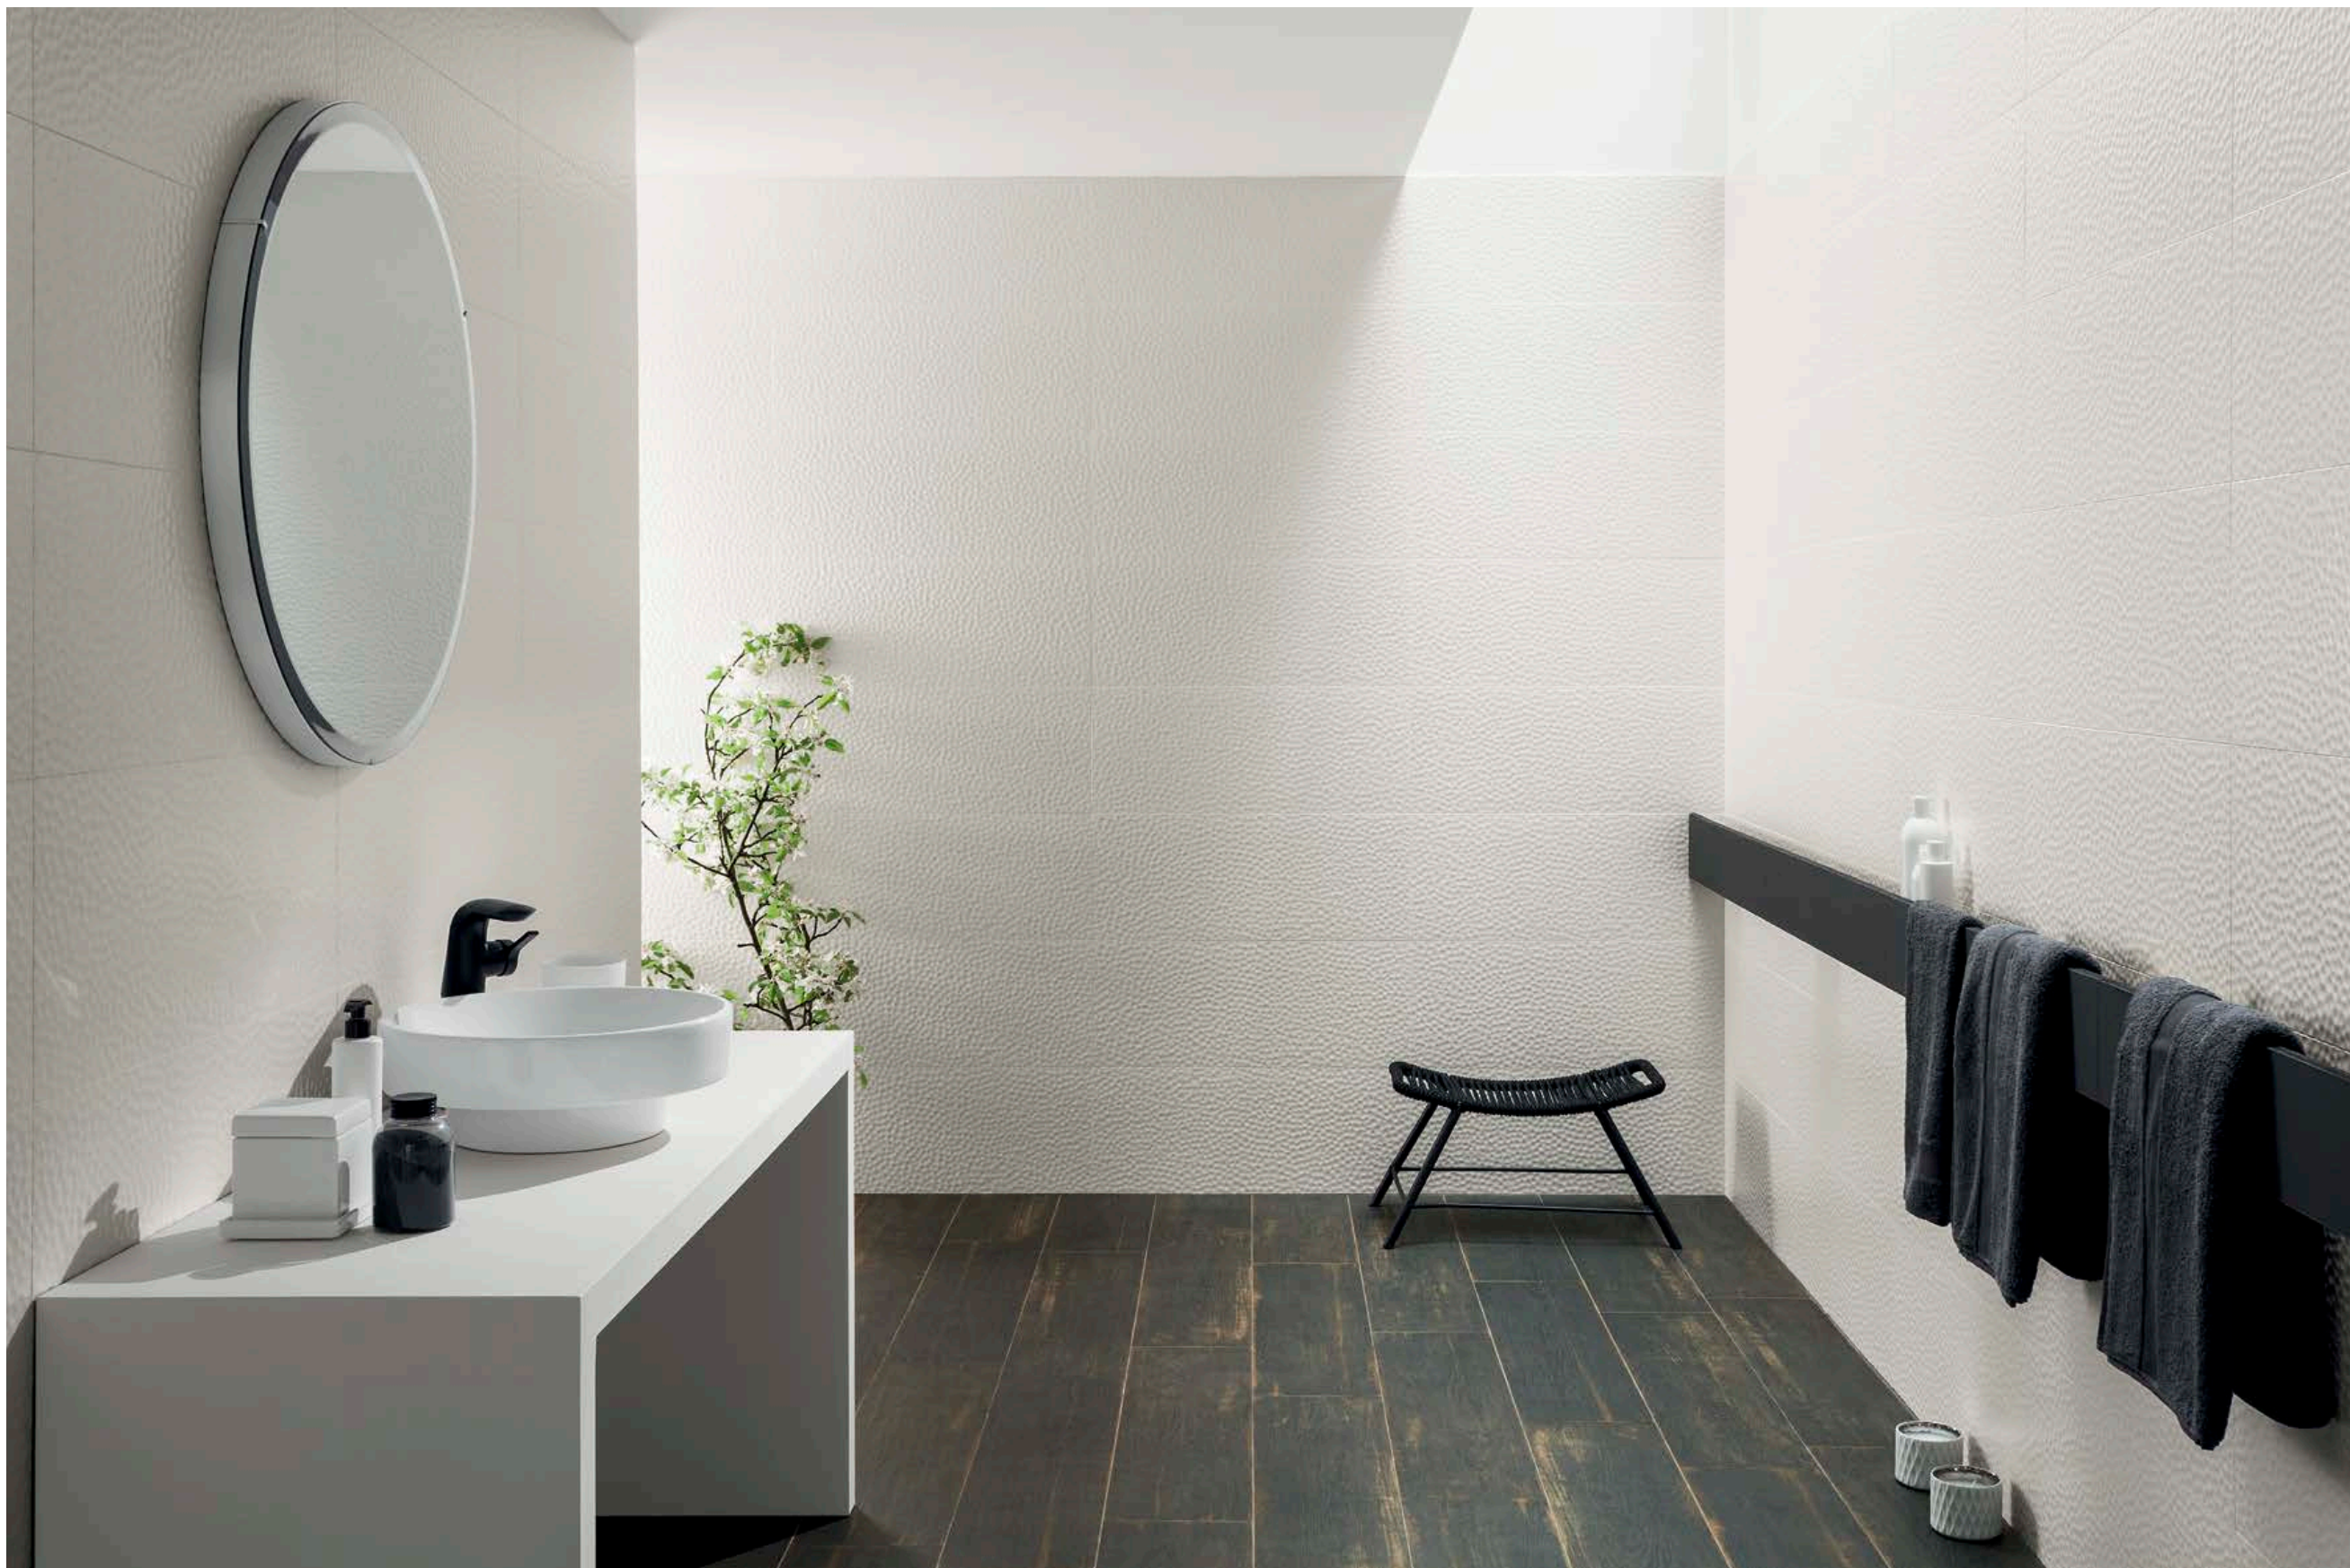

TODA WHITE STR
plytka ścienna | wall tile 748 × 298 mm
KORI BLACK MAT
plytka gresowa | gres tile 898 × 223 mm
info 175, 177