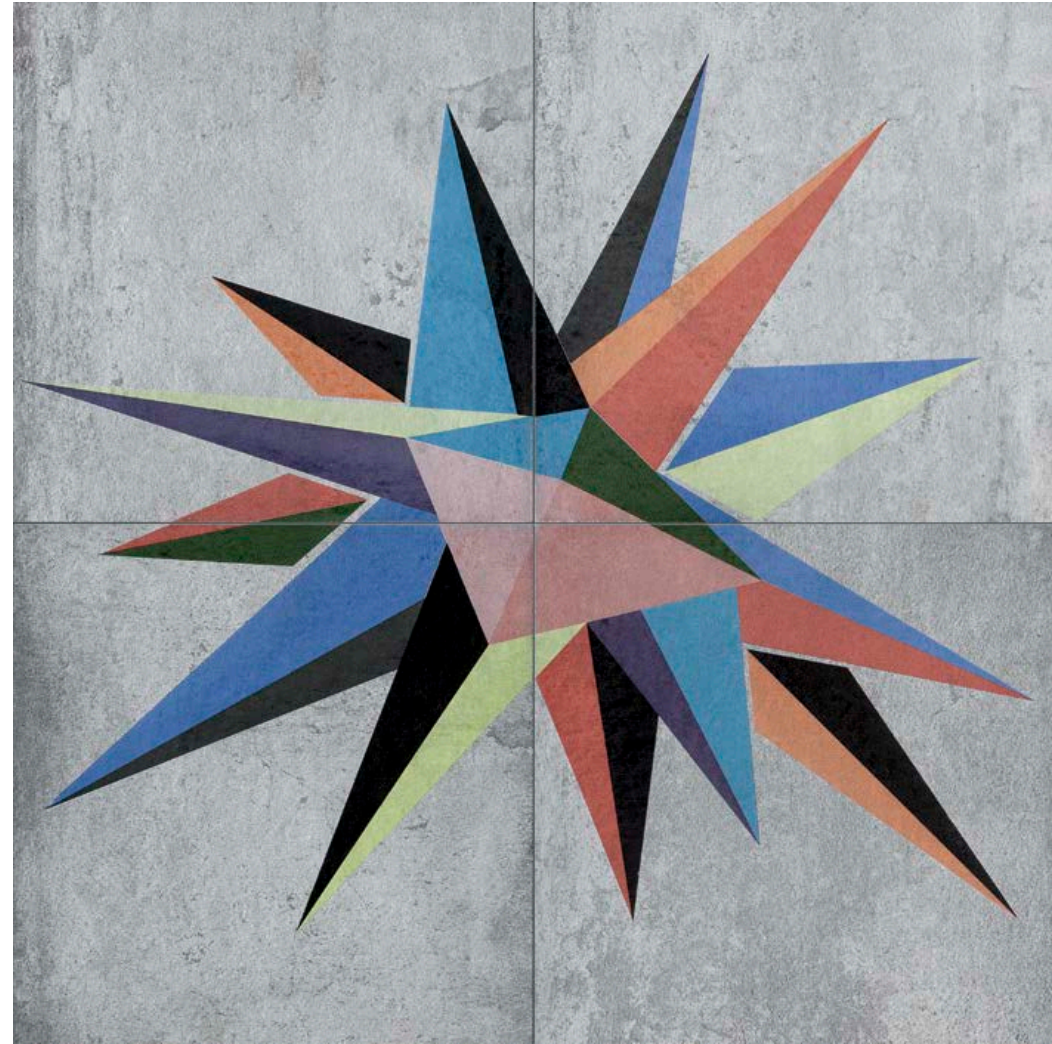

FLUO
listwa ścienna | wall border
598 x 15 x 10 mm POLYSK | GLOSS

TEMPELHOF STERN
4-elementowy obraz ścienny | 4-element wall picture
4 · 598 × 598 × 11 mm (1198 × 1198 mm)
MAT | MATT