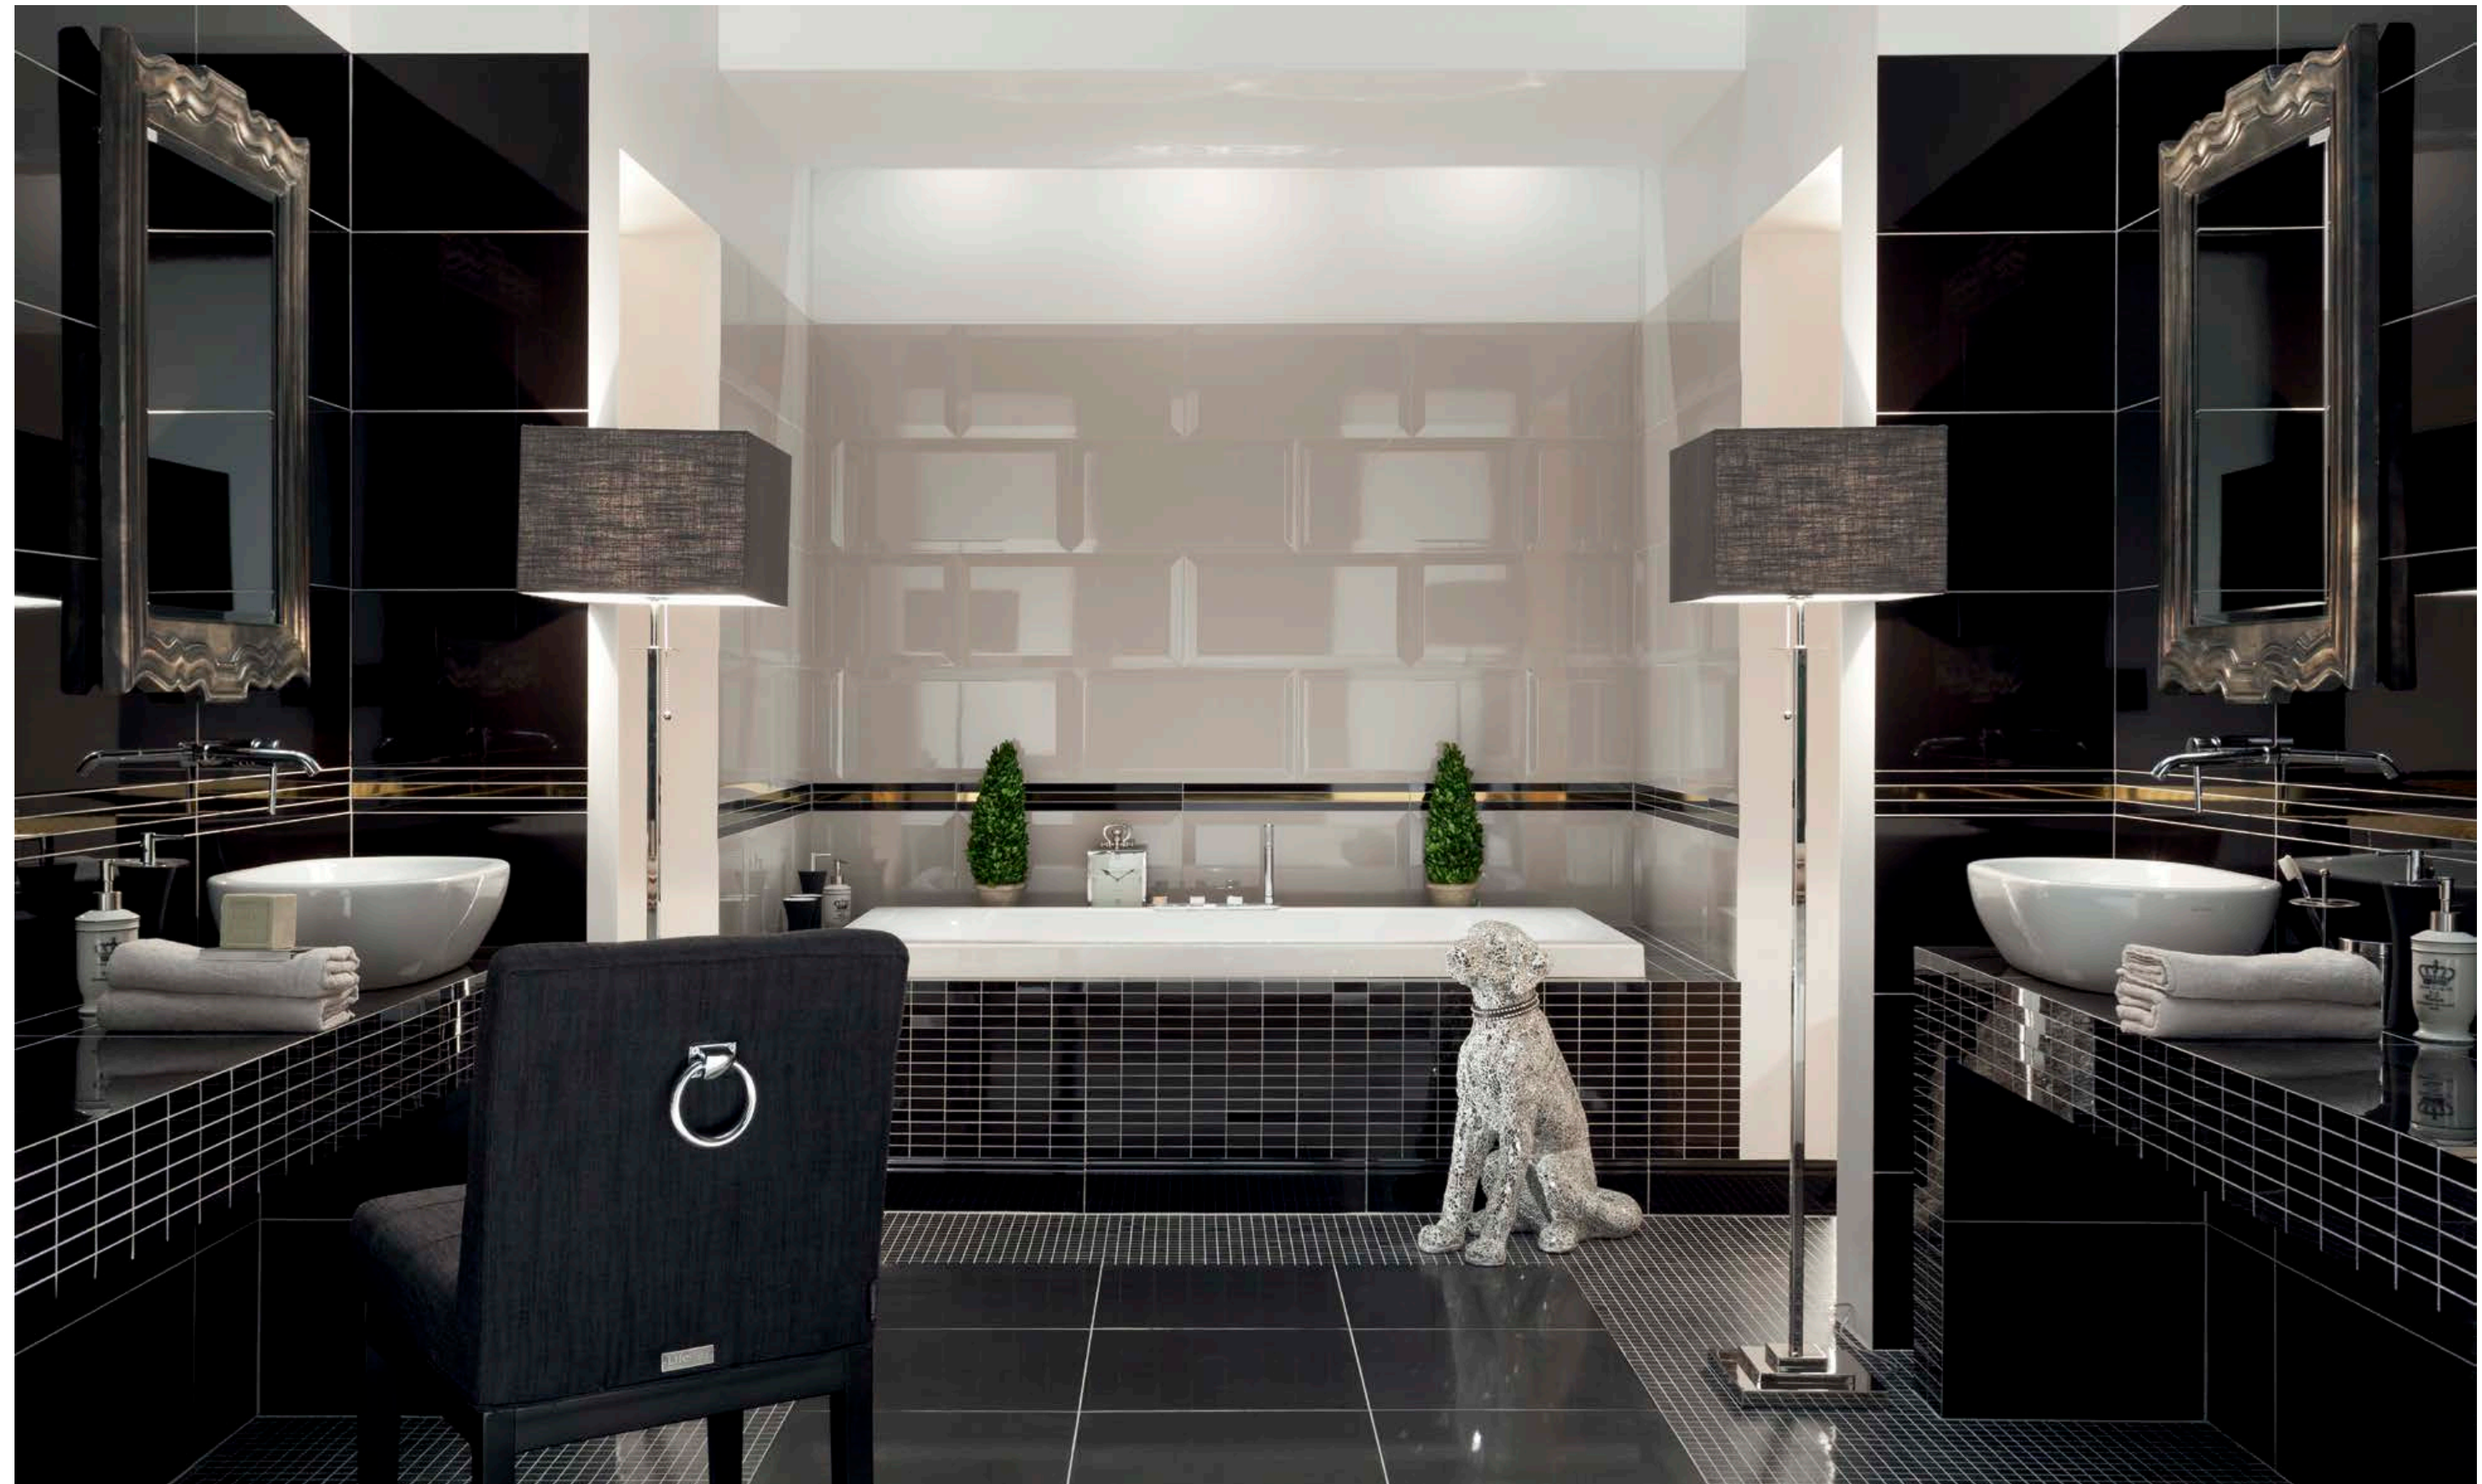

Monaco

1. **OXFORD BLACK**
   plytka ścienna | wall tile 598 x 298 mm
2. **PICCADILLY SAND 1**
   plytka ścienna | wall tile 598 x 298 mm
3. **OXFORD BLACK**
   mozaika ścienna | wall mosaic 298 x 298 mm
4. **NOTTING HILL 1**
   mozaika gresowa | gres mosaic 298 x 298 mm
5. **MASSENET NOIR**
   listwa ścienna | wall border 598 x 73 mm
6. **PALAZZO 3**
   listwa ścienna | wall border 598 x 115 mm
7. **SANT MARTI 6A**
   plytka gresowa | gres tile 448 x 448 mm
8. info 170, 171, 172, 179, 180, 184