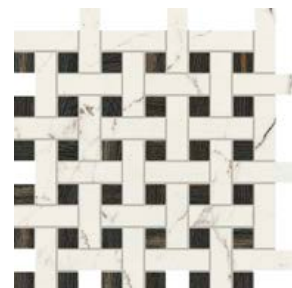

MADELEINE 1
mozaika gresowa | gres mosaic
298 × 298 × 11 mm MAT | MATT